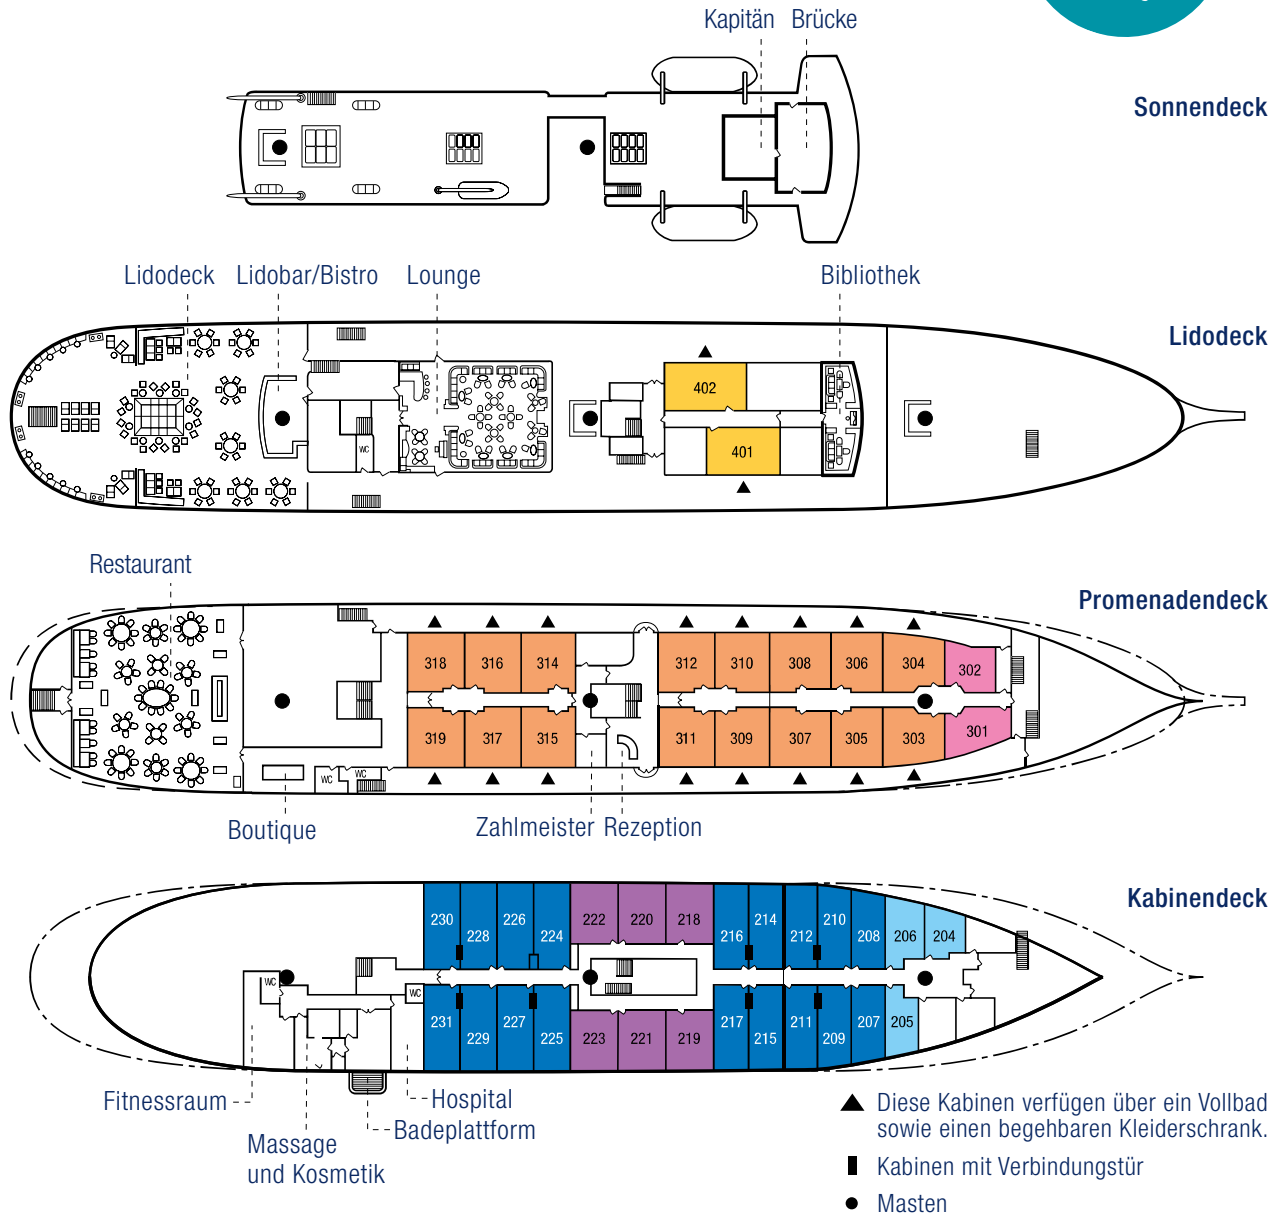

# Decksplan der SEA CLOUD II

Zu unserem  
virtuellen  
Rundgang:  
[www.seacloud.com/  
rundgang](http://www.seacloud.com/rundgang)

## Kabinen-Kategorien der SEA CLOUD II

Kat. A ■ Owner-Suiten

Kat. C ■ De-Luxe-Außenkabinen

Kat. E ■ De-Luxe-Außenkabinen

Kat. B ■ Junior-Suiten

Kat. D ■ De-Luxe-Außenkabinen

Kat. F ■ Außenkabinen Ober-/Unterbett

Garantie-Kabine: Die Zuteilung der Unterbringung erfolgt ab Kat. F. Die genaue Kabinennummer erhalten Sie zu Beginn der jeweiligen Reise an Bord. Für diese Kategorie steht nur ein sehr begrenztes Kontingent zur Verfügung.