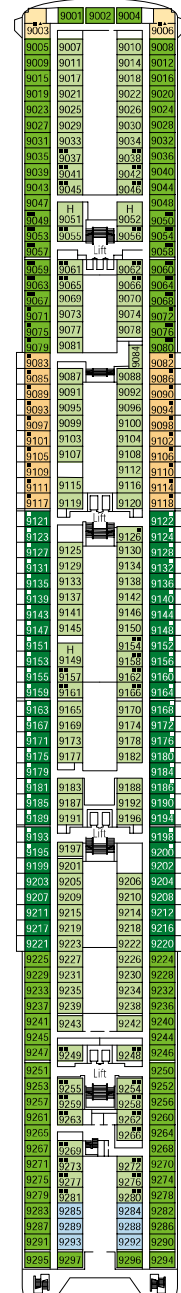

MSC Sinfonia

Nutzen Sie den Deckplan, um Ihre persönliche Lieblingskabine zu finden.

Beachten Sie bitte die unterschiedliche Farbcodierung der Kabinen je nach Erlebniswelt, Deck und Kabinentyp.

Den vollständigen Deckplan finden Sie auf www.msccruises.de im Bereich "Kreuzfahrt-Schiffe".

Kabinen **980** | Gäste **2679**

DECK 13
SCHUBERT

DECK 12
BIZET

DECK 11
DEBUSSY

DECK 10
SIBELIUS

DECK 9
TCHAIKOVSKI

DECK 8
SCHUBERT

Kabinenkategorien & Erlebniswelten.

BELLA ERLEBNISWELT

- > Innenkabine
- > Außenkabinen mit teilw. Sichtbehinderung

FANTASTICA ERLEBNISWELT

- > Innenkabine
- > Kabine mit Meerblick
- > Balkonkabine
- > Suite

AUREA ERLEBNISWELT

- > Kabine mit Meerblick
- > Balkonkabine
- > Suite

LEGENDE

- ▲ Sofabett
- 3. Bett zum Herunterklappen
- 3./4. Bett zum Herunterklappen
- ⌋ Kabinen mit Verbindungstür
- H Barrierefreie Kabinen für Gäste mit eingeschränkter Mobilität
- ⦿ Kabinen mit teilweise Sichtbehinderung