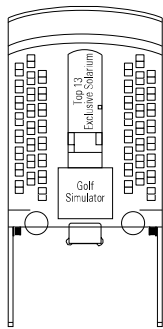

MSC Sinfonia

Nutzen Sie den Deckplan, um Ihre persönliche Lieblingskabine zu finden.

Beachten Sie bitte die unterschiedliche Farbcodierung der Kabinen je nach Erlebniswelt, Deck und Kabinentyp.

Den vollständigen Deckplan finden Sie auf www.msccruises.de im Bereich "Kreuzfahrt-Schiffe".

Kabinen **980** | Gäste **2679**

DECK 13
SCHUBERT

DECK 12
BIZET

DECK 11
DEBUSSY

DECK 10
SIBELIUS

DECK 9
TCHAIKOVSKI

DECK 8
SCHUBERT

Kabinenkategorien & Erlebniswelten.