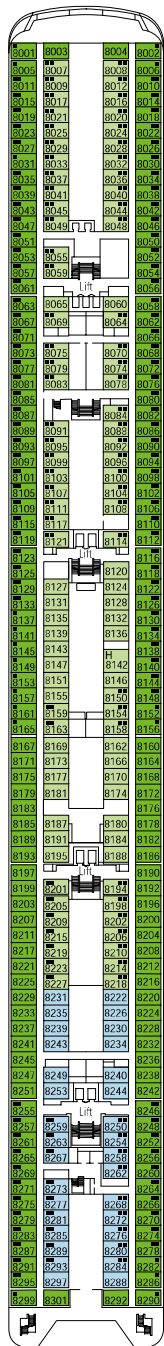

Kabinenkategorien & Erlebniswelten.

BELLA ERLEBNISWELT

- > Innenkabine
- > Außenkabinen mit teilw. Sichtbehinderung

FANTASTICA ERLEBNISWELT

- > Innenkabine
- > Kabine mit Meerblick
- > Balkonkabine
- > Suite

AUREA ERLEBNISWELT

- > Kabine mit Meerblick
- > Balkonkabine
- > Suite

LEGENDE

- ▲ Sofabett
3. Bett zum Herunterklappen
- 3./4. Bett zum Herunterklappen
- ⌋ Kabinen mit Verbindungstür
- H Barrierefreie Kabinen für Gäste mit eingeschränkter Mobilität
- ⦿ Kabinen mit teilweise Sichtbehinderung

- Alle Kabinen haben ein Doppelbett, auf Anfrage Einzelbetten, außer barrierefreie Kabinen für Gäste mit eingeschränkter Mobilität (H).
3. Bett ist verfügbar in allen Kategorien (außer Außenkabinen mit teilw. Sichtbehinderung Bella).
4. Bett in allen Kategorien verfügbar, außer für Außenkabinen mit teilw. eingeschränkter Sicht Bella, Balkonkabinen Aurea und Suiten Aurea.

DECK 8
BACH