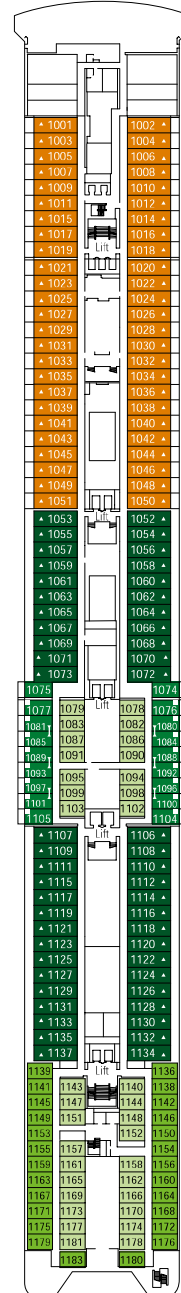

MSC Sinfonia

Nutzen Sie den Deckplan, um Ihre persönliche Lieblingskabine zu finden.

Beachten Sie bitte die unterschiedliche Farbcodierung der Kabinen je nach Erlebniswelt, Deck und Kabinentyp.

Den vollständigen Deckplan finden Sie auf www.msccruises.de im Bereich "Kreuzfahrt-Schiffe".

Kabinen **980** | Gäste **2679**

DECK 13
SCHUBERT

DECK 12
BIZET

DECK 11
DEBUSSY

DECK 10
SIBELIUS

DECK 9
TCHAIKOVSKI

DECK 8
SCHUBERT

Kabinenkategorien & Erlebniswelten.

BELLA ERLEBNISWELT

- > Innenkabine
- > Außenkabinen mit teilw. Sichtbehinderung

FANTASTICA ERLEBNISWELT

- > Innenkabine
- > Kabine mit Meerblick
- > Balkonkabine
- > Suite

AUREA ERLEBNISWELT

- > Kabine mit Meerblick
- > Balkonkabine
- > Suite

LEGENDE

- ▲ Sofabett
- 3. Bett zum Herunterklappen
- 3./4. Bett zum Herunterklappen
- ⌋ Kabinen mit Verbindungstür
- H Barrierefreie Kabinen für Gäste mit eingeschränkter Mobilität
- ⦿ Kabinen mit teilweise Sichtbehinderung