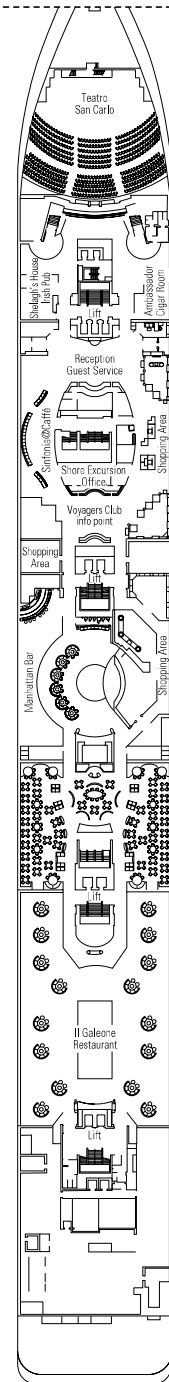

DECK 5
BEETHOVEN

Daten und Beschreibungen können sich ändern und werden bei Buchung bestätigt. Dies gilt auch für die max. Belegung der Kabinen und Zuordnung in Bella, Fantastica bzw. Aurea Erlebniswelt.