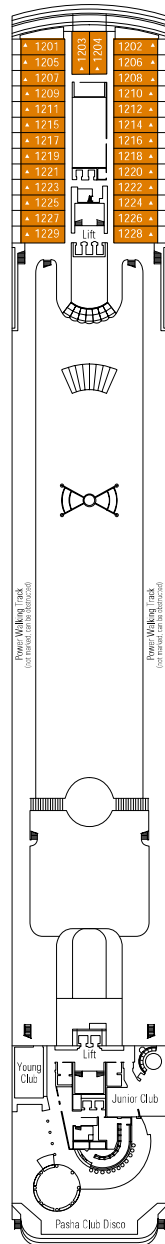

MSC Sinfonia

Nutzen Sie den Deckplan, um Ihre persönliche Lieblingskabine zu finden.

Beachten Sie bitte die unterschiedliche Farbcodierung der Kabinen je nach Erlebniswelt, Deck und Kabinentyp.

Den vollständigen Deckplan finden Sie auf www.msccruises.de im Bereich "Kreuzfahrt-Schiffe".

Kabinen **980** | Gäste **2679**

DECK 13
SCHUBERT

DECK 12
BIZET

DECK 11
DEBUSSY

DECK 10
SIBELIUS

DECK 9
TCHAIKOVSKI

DECK 8
SCHUBERT

Kabinenkategorien & Erlebniswelten.

LEGENDE

- ▲ Sofabett
- 3. Bett zum Herunterklappen
- 3./4. Bett zum Herunterklappen
- ⌋ Kabinen mit Verbindungstür
- H Barrierefreie Kabinen für Gäste mit eingeschränkter Mobilität
- ⦿ Kabinen mit teilweise Sichtbehinderung