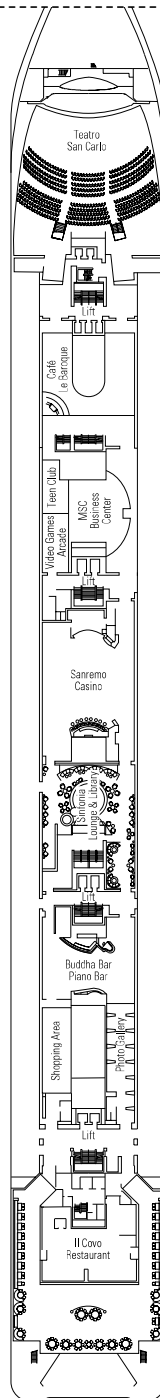

DECK 6
MOZART