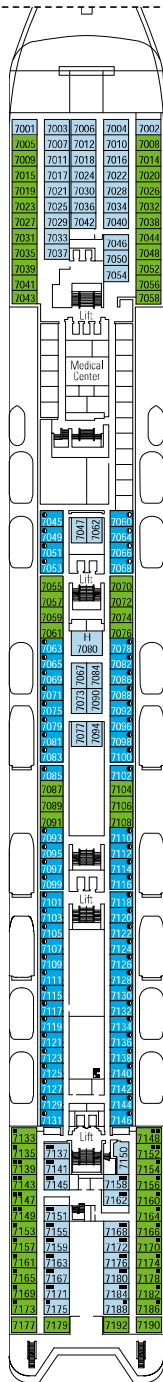

DECK 7
BRAHMS