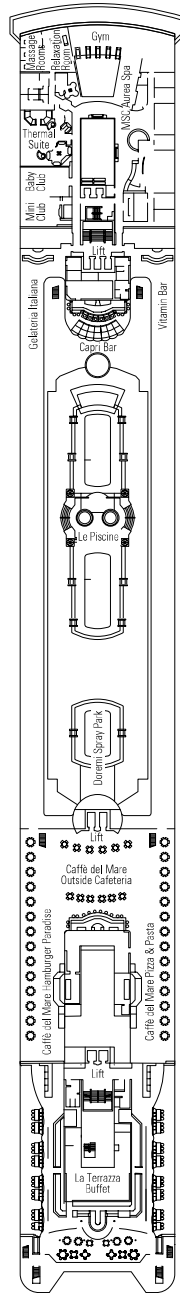

MSC Sinfonia

Nutzen Sie den Deckplan, um Ihre persönliche Lieblingskabine zu finden.

Beachten Sie bitte die unterschiedliche Farbcodierung der Kabinen je nach Erlebniswelt, Deck und Kabinentyp.

Den vollständigen Deckplan finden Sie auf www.msccruises.de im Bereich "Kreuzfahrt-Schiffe".

Kabinen **980** | Gäste **2679**

DECK 13
SCHUBERT

DECK 12
BIZET

DECK 11
DEBUSSY

DECK 10
SIBELIUS

DECK 9
TCHAIKOVSKI

DECK 8
SCHUBERT

Kabinenkategorien & Erlebniswelten.

LEGENDE

- ▲ Sofabett
- 3. Bett zum Herunterklappen
- 3./4. Bett zum Herunterklappen
- ⌋ Kabinen mit Verbindungstür
- H Barrierefreie Kabinen für Gäste mit eingeschränkter Mobilität
- ⦿ Kabinen mit teilweise Sichtbehinderung