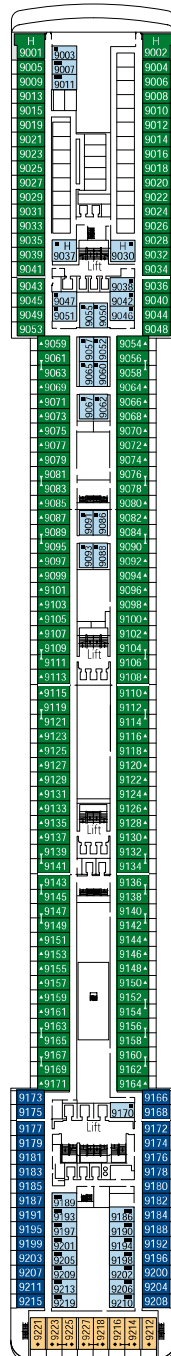

DECK 9
INTERMEZZO