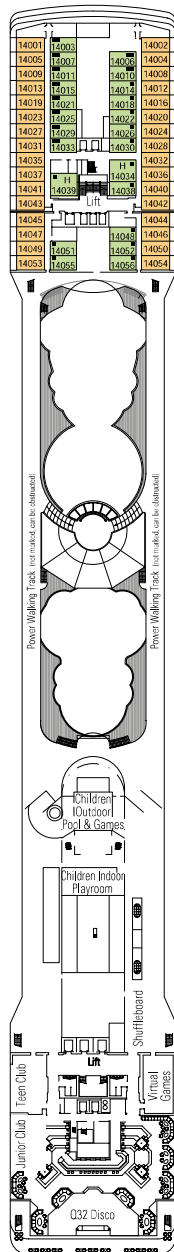

MSC Musica

Nutzen Sie den Deckplan, um Ihre persönliche Lieblingskabine zu finden.
 Beachten Sie bitte die unterschiedliche Farbcodierung der Kabinen je nach Erlebniswelt, Deck und Kabinentyp.
 Den vollständigen Deckplan finden Sie auf www.msccruises.de im Bereich "Kreuzfahrt-Schiffe".

Kabinen **1275** | Gäste **3223**

**DECK 15
CANTATA**

**DECK 14
CAPRICCIO**

**DECK 12
VIRTUOSO**

**DECK 11
ADAGIO**

Kabinenkategorien & Erlebniswelten.

BELLA ERLEBNISWELT

- > Innenkabine
- > Außenkabinen mit teilw. Sichtbehinderung
- > Balkonkabine

FANTASTICA ERLEBNISWELT

- > Innenkabine
- > Kabine mit Meerblick
- > Balkonkabine
- > Familienkabine*

AUREA ERLEBNISWELT

- > Innenkabine
- > Balkonkabine
- > Suite

LEGENDE

- ◆ Sofabett
- ◆ Doppel-Sofabett
- 3. Bett zum Herunterklappen
- 3./4. Bett zum Herunterklappen
- ⌋ Kabinen mit Verbindungstür
- H Barrierefreie Kabinen für Gäste mit eingeschränkter Mobilität
- ⦿ Kabinen mit teilweise Sichtbehinderung
- Stahlbalkon
- Glas/Stahl-Balkon