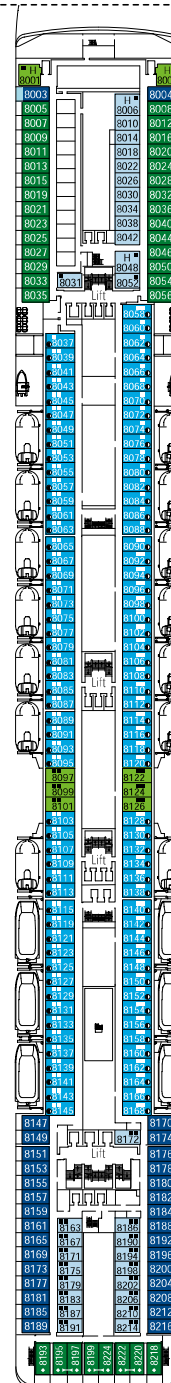

DECK 8
FORTE