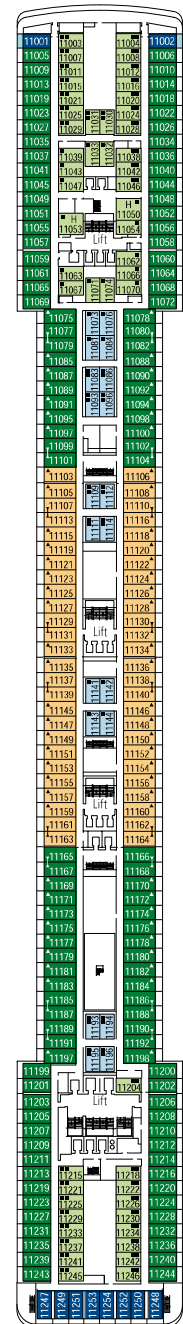

MSC Musica

Nutzen Sie den Deckplan, um Ihre persönliche Lieblingskabine zu finden.
 Beachten Sie bitte die unterschiedliche Farbcodierung der Kabinen je nach Erlebniswelt, Deck und Kabinentyp.
 Den vollständigen Deckplan finden Sie auf www.msccruises.de im Bereich "Kreuzfahrt-Schiffe".

Kabinen **1275** | Gäste **3223**

**DECK 15
CANTATA**

**DECK 14
CAPRICCIO**

**DECK 12
VIRTUOSO**

**DECK 11
ADAGIO**

Kabinenkategorien & Erlebniswelten.

BELLA ERLEBNISWELT

- > Innenkabine
- > Außenkabinen mit teilw. Sichtbehinderung
- > Balkonkabine

FANTASTICA ERLEBNISWELT

- > Innenkabine
- > Kabine mit Meerblick
- > Balkonkabine
- > Familienkabine*

AUREA ERLEBNISWELT

- > Innenkabine
- > Balkonkabine
- > Suite

LEGENDE

- ◆ Sofabett
- ◆ Doppel-Sofabett
- 3. Bett zum Herunterklappen
- 3./4. Bett zum Herunterklappen
- ⌋ Kabinen mit Verbindungstür
- H Barrierefreie Kabinen für Gäste mit eingeschränkter Mobilität
- ⦿ Kabinen mit teilweise Sichtbehinderung
- Stahlbalkon
- Glas/Stahl-Balkon

- * Das Schiff besitzt viele Familienkabinen, die aus 2 Kabinen mit Verbindungstür bestehen. Fragen Sie Ihr Reisebüro oder unsere Reservierungszentrale zu weiteren Kabinentypen für Familien.
- Alle Kabinen haben ein Doppelbett, auf Anfrage zwei in Einzelbetten unwandeltbar, außer barrierefreie Kabinen für Gäste mit eingeschränkter Mobilität (H), nur möglich für Kabinen 15022 und 15023.
- 3. und 4. Bett ist in allen Kategorien verfügbar (außer Balkonkabine Bella).