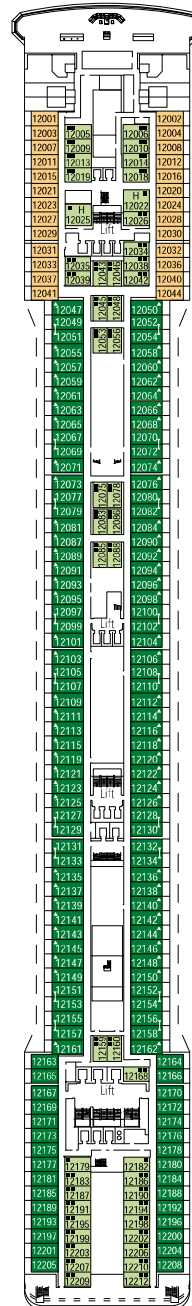

MSC Musica

Nutzen Sie den Deckplan, um Ihre persönliche Lieblingskabine zu finden.
 Beachten Sie bitte die unterschiedliche Farbcodierung der Kabinen je nach Erlebniswelt, Deck und Kabinentyp.
 Den vollständigen Deckplan finden Sie auf www.msccruises.de im Bereich "Kreuzfahrt-Schiffe".

Kabinen **1275** | Gäste **3223**

**DECK 15
CANTATA**

**DECK 14
CAPRICCIO**

**DECK 12
VIRTUOSO**

**DECK 11
ADAGIO**

Kabinenkategorien & Erlebniswelten.

BELLA ERLEBNISWELT

- > Innenkabine
- > Außenkabinen mit teilw. Sichtbehinderung
- > Balkonkabine

FANTASTICA ERLEBNISWELT

- > Innenkabine
- > Kabine mit Meerblick
- > Balkonkabine
- > Familienkabine*

AUREA ERLEBNISWELT

- > Innenkabine
- > Balkonkabine
- > Suite

LEGENDE

- ◆ Sofabett
- ◆ Doppel-Sofabett
- 3. Bett zum Herunterklappen
- 3./4. Bett zum Herunterklappen
- ⌋ Kabinen mit Verbindungstür
- H Barrierefreie Kabinen für Gäste mit eingeschränkter Mobilität
- ⦿ Kabinen mit teilweise Sichtbehinderung
- Stahlbalkon
- Glas/Stahl-Balkon

- * Das Schiff besitzt viele Familienkabinen, die aus 2 Kabinen mit Verbindungstür bestehen. Fragen Sie Ihr Reisebüro oder unsere Reservierungszentrale zu weiteren Kabinentypen für Familien.
- Alle Kabinen haben ein Doppelbett, auf Anfrage zwei in Einzelbetten unwandeltbar, außer barrierefreie Kabinen für Gäste mit eingeschränkter Mobilität (H), nur möglich für Kabinen 15022 und 15023.
- 3. und 4. Bett ist in allen Kategorien verfügbar (außer Balkonkabine Bella).