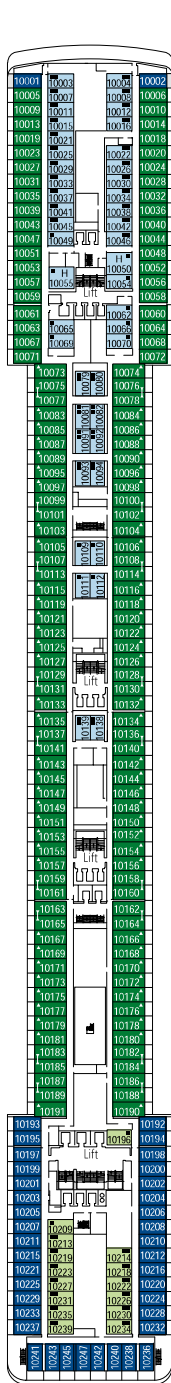

MSC Musica

Nutzen Sie den Deckplan, um Ihre persönliche Lieblingskabine zu finden.
 Beachten Sie bitte die unterschiedliche Farbcodierung der Kabinen je nach Erlebniswelt, Deck und Kabinentyp.
 Den vollständigen Deckplan finden Sie auf www.msccruises.de im Bereich "Kreuzfahrt-Schiffe".

Kabinen **1275** | Gäste **3223**

**DECK 15
CANTATA**

**DECK 14
CAPRICCIO**

**DECK 12
VIRTUOSO**

**DECK 11
ADAGIO**

Kabinenkategorien & Erlebniswelten.

BELLA ERLEBNISWELT

- > Innenkabine
- > Außenkabinen mit teilw. Sichtbehinderung
- > Balkonkabine

FANTASTICA ERLEBNISWELT

- > Innenkabine
- > Kabine mit Meerblick
- > Balkonkabine
- > Familienkabine*

AUREA ERLEBNISWELT

- > Innenkabine
- > Balkonkabine
- > Suite

LEGENDE

- ◆ Sofabett
- ◆ Doppel-Sofabett
- 3. Bett zum Herunterklappen
- 3./4. Bett zum Herunterklappen
- ⌋ Kabinen mit Verbindungstür
- H Barrierefreie Kabinen für Gäste mit eingeschränkter Mobilität
- ⦿ Kabinen mit teilweise Sichtbehinderung
- Stahlbalkon
- Glas/Stahl-Balkon

- * Das Schiff besitzt viele Familienkabinen, die aus 2 Kabinen mit Verbindungstür bestehen. Fragen Sie Ihr Reisebüro oder unsere Reservierungszentrale zu weiteren Kabinentypen für Familien.
- Alle Kabinen haben ein Doppelbett, auf Anfrage zwei in Einzelbetten unwandeltbar, außer barrierefreie Kabinen für Gäste mit eingeschränkter Mobilität (H), nur möglich für Kabinen 15022 und 15023.
- 3. und 4. Bett ist in allen Kategorien verfügbar (außer Balkonkabine Bella).