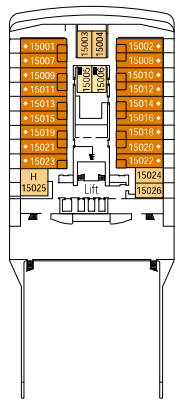

MSC Musica

Nutzen Sie den Deckplan, um Ihre persönliche Lieblingskabine zu finden.
 Beachten Sie bitte die unterschiedliche Farbcodierung der Kabinen je nach Erlebniswelt, Deck und Kabinentyp.
 Den vollständigen Deckplan finden Sie auf www.msccruises.de im Bereich "Kreuzfahrt-Schiffe".

Kabinen **1275** | Gäste **3223**

**DECK 15
CANTATA**

**DECK 14
CAPRICCIO**

**DECK 12
VIRTUOSO**

**DECK 11
ADAGIO**

Kabinenkategorien & Erlebniswelten.

BELLA ERLEBNISWELT

- > Innenkabine
- > Außenkabinen mit teilw. Sichtbehinderung
- > Balkonkabine

FANTASTICA ERLEBNISWELT

- > Innenkabine
- > Kabine mit Meerblick
- > Balkonkabine
- > Familienkabine*

AUREA ERLEBNISWELT

- > Innenkabine
- > Balkonkabine
- > Suite

LEGENDE

- ◆ Sofabett
- ◆ Doppel-Sofabett
- 3. Bett zum Herunterklappen
- 3./4. Bett zum Herunterklappen
- ⌋ Kabinen mit Verbindungstür
- H Barrierefreie Kabinen für Gäste mit eingeschränkter Mobilität
- ⦿ Kabinen mit teilweise Sichtbehinderung
- Stahlbalkon
- Glas/Stahl-Balkon

DECK 10
MINUETTO

DECK 9
INTERMEZZO

DECK 8
FORTE

DECK 5
GRAZIOSO

Daten und Beschreibungen können sich ändern und werden bei Buchung bestätigt. Dies gilt auch für die max. Belegung der Kabinen und Zuordnung in Bella, Fantastica bzw. Aurea Erlebniswelt.