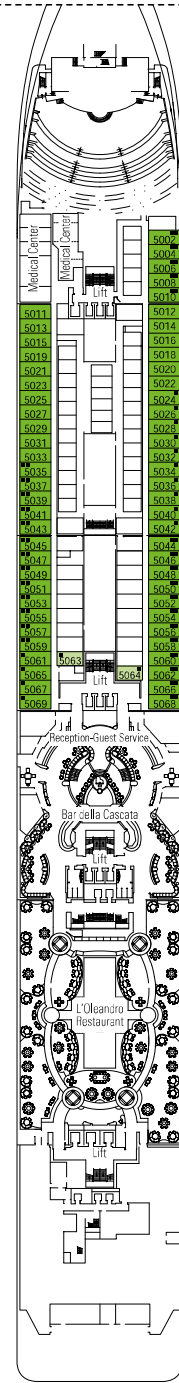

DECK 5
GRAZIOSO

Daten und Beschreibungen können sich ändern und werden bei Buchung bestätigt. Dies gilt auch für die max. Belegung der Kabinen und Zuordnung in Bella, Fantastica bzw. Aurea Erlebniswelt.