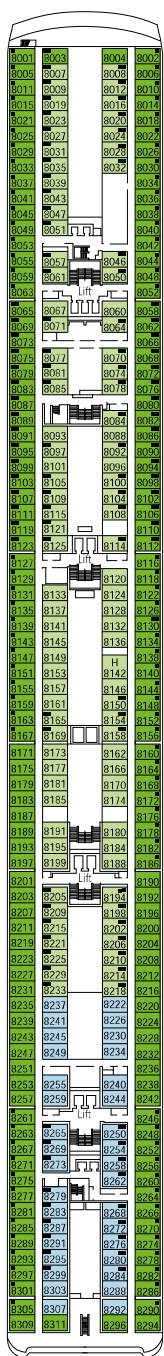

Kabinenkategorien & Erlebniswelten.

BELLA ERLEBNISWELT

- > Innenkabine
- > Außenkabinen mit teilw. Sichtbehinderung

FANTASTICA ERLEBNISWELT

- > Innenkabine
- > Kabine mit Meerblick
- > Balkonkabine
- > Suite

AUREA ERLEBNISWELT

- > Kabine mit Meerblick
- > Balkonkabine
- > Suite

LEGENDE

- ▲ Sofabett
3. Bett zum Herunterklappen
- 3./4. Bett zum Herunterklappen
- ⌋ Kabinen mit Verbindungstür
- H Barrierefreie Kabinen für Gäste mit eingeschränkter Mobilität
- Cabins with partial view

- Alle Kabinen haben ein Doppelbett, auf Anfrage in zwei Einzelbetten umwandelbar, außer barrierefreie Kabinen für Gäste mit eingeschränkter Mobilität (H).
3. Bett ist verfügbar in allen Kategorien (außer Außenkabinen mit teilw. Sichtbehinderung Bella).
4. Bett in allen Kategorien verfügbar, außer für Außenkabinen mit teilw. eingeschränkter Sicht Bella und Balkonkabinen Aurea.

DECK 8
PAGANINI