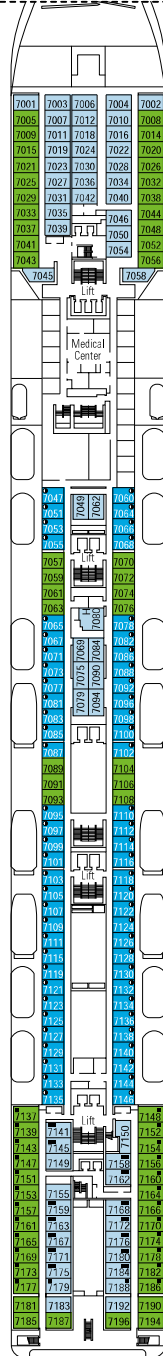

DECK 7
SCARLATTI