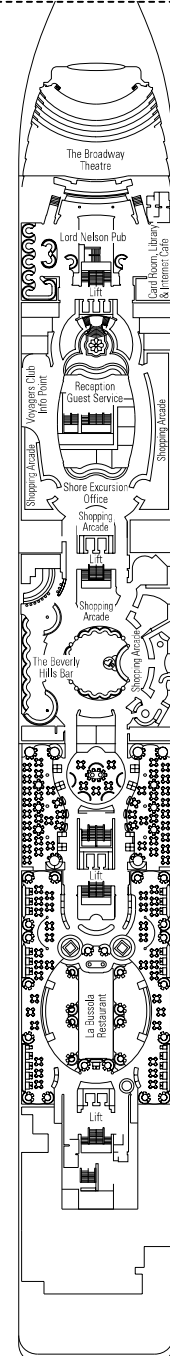

DECK 5
VERDI

Daten und Beschreibungen können sich ändern und werden bei Buchung bestätigt. Dies gilt auch für die max. Belegung der Kabinen und Zuordnung in Bella, Fantastica bzw. Aurea Erlebniswelt.