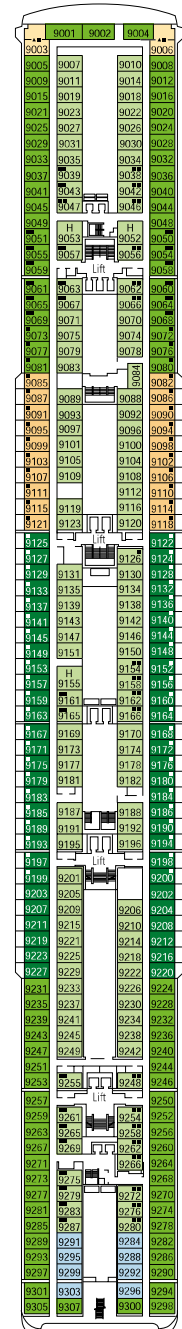

# MSC Lirica

Nutzen Sie den Deckplan, um Ihre persönliche Lieblingskabine zu finden.  
 Beachten Sie bitte die unterschiedliche Farbcodierung der Kabinen je nach Erlebniswelt, Deck und Kabinentyp.  
 Den vollständigen Deckplan finden Sie auf [www.msccruises.de](http://www.msccruises.de) im Bereich "Kreuzfahrt-Schiffe".

Kabinen **992** | Gäste **2679**

**DECK 13  
MINIGOLF**

**DECK 12  
ROSSINI**

**DECK 11  
VIVALDI**

**DECK 10  
BELLINI**

**DECK 9  
ALBINONI**

# Kabinenkategorien & Erlebniswelten.