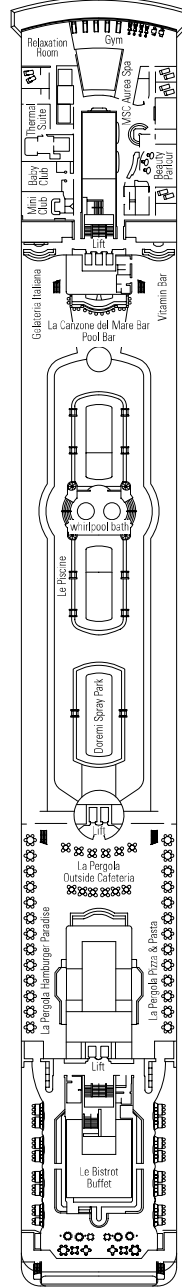

# MSC Lirica

Nutzen Sie den Deckplan, um Ihre persönliche Lieblingskabine zu finden.  
 Beachten Sie bitte die unterschiedliche Farbcodierung der Kabinen je nach Erlebniswelt, Deck und Kabinentyp.  
 Den vollständigen Deckplan finden Sie auf [www.msccruises.de](http://www.msccruises.de) im Bereich "Kreuzfahrt-Schiffe".

Kabinen **992** | Gäste **2679**

**DECK 13  
MINIGOLF**

**DECK 12  
ROSSINI**

**DECK 11  
VIVALDI**

**DECK 10  
BELLINI**

**DECK 9  
ALBINONI**