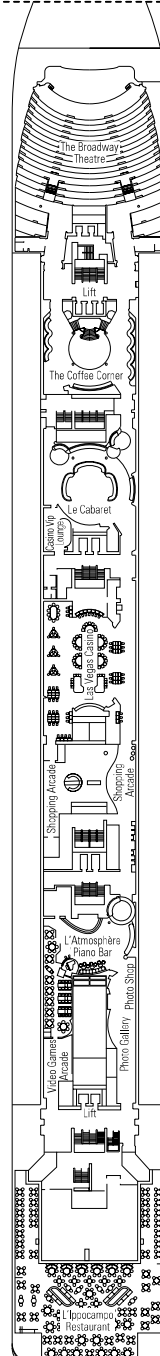

DECK 6
PUCCINI