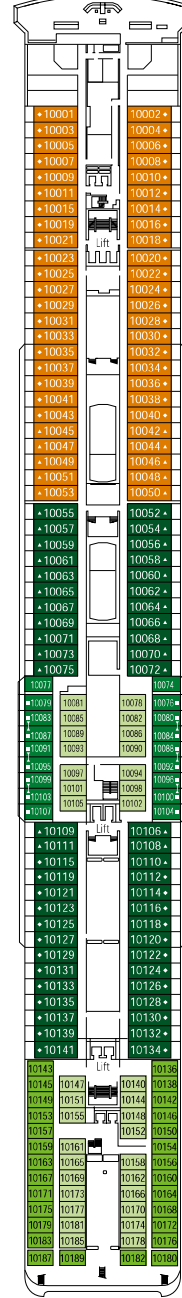

# MSC Lirica

Nutzen Sie den Deckplan, um Ihre persönliche Lieblingskabine zu finden.  
 Beachten Sie bitte die unterschiedliche Farbcodierung der Kabinen je nach Erlebniswelt, Deck und Kabinentyp.  
 Den vollständigen Deckplan finden Sie auf [www.msccruises.de](http://www.msccruises.de) im Bereich "Kreuzfahrt-Schiffe".

Kabinen **992** | Gäste **2679**

**DECK 13  
MINIGOLF**

**DECK 12  
ROSSINI**

**DECK 11  
VIVALDI**

**DECK 10  
BELLINI**

**DECK 9  
ALBINONI**

# Kabinenkategorien & Erlebniswelten.

## LEGENDE

- ▲ Sofabett
- 3. Bett zum Herunterklappen
- 3./4. Bett zum Herunterklappen
- ⌋ Kabinen mit Verbindungstür
- H Barrierefreie Kabinen für Gäste mit eingeschränkter Mobilität
- Cabins with partial view