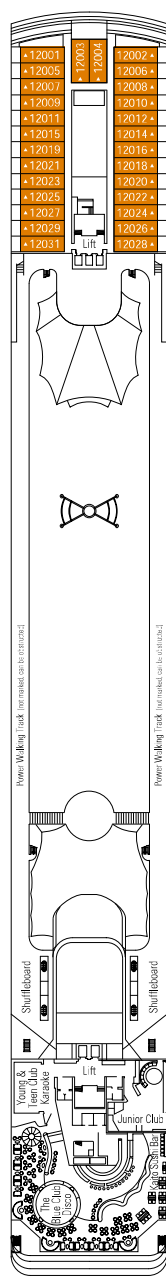

# MSC Lirica

Nutzen Sie den Deckplan, um Ihre persönliche Lieblingskabine zu finden.  
 Beachten Sie bitte die unterschiedliche Farbcodierung der Kabinen je nach Erlebniswelt, Deck und Kabinentyp.  
 Den vollständigen Deckplan finden Sie auf [www.msccruises.de](http://www.msccruises.de) im Bereich "Kreuzfahrt-Schiffe".

Kabinen **992** | Gäste **2679**

**DECK 13  
MINIGOLF**

**DECK 12  
ROSSINI**

**DECK 11  
VIVALDI**

**DECK 10  
BELLINI**

**DECK 9  
ALBINONI**

# Kabinenkategorien & Erlebniswelten.