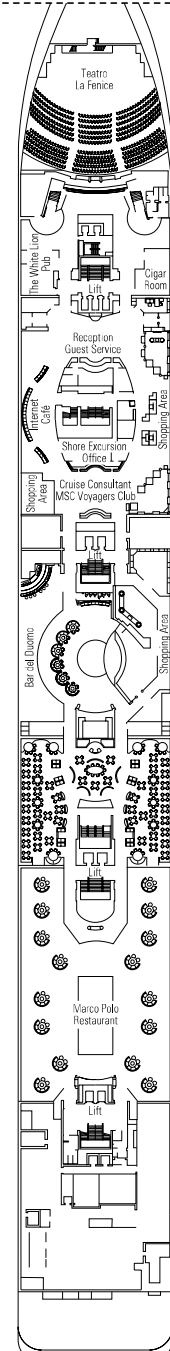

DECK 5
RUBINO

Daten und Beschreibungen können sich ändern und werden bei Buchung bestätigt. Dies gilt auch für die max. Belegung der Kabinen und Zuordnung in Bella, Fantastica bzw. Aurea Erlebniswelt.