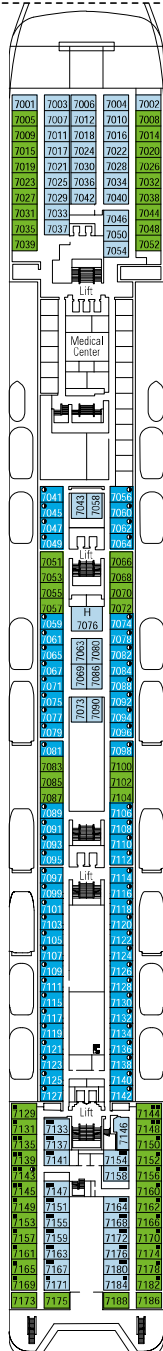

DECK 7
TOPAZIO