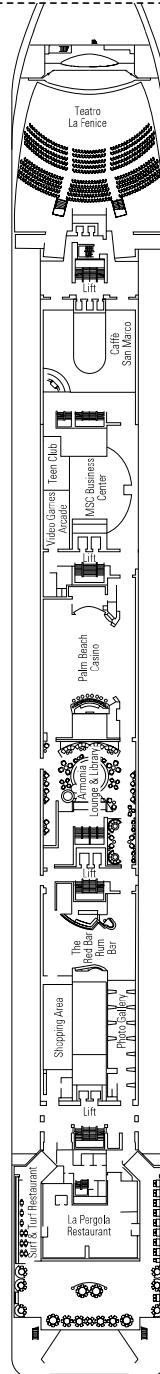

DECK 6
DIAMANTE