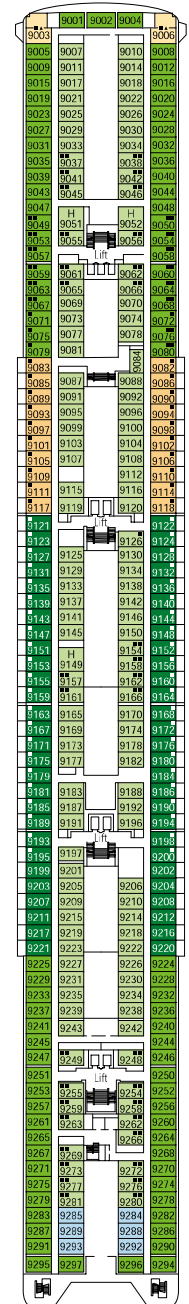

# MSC Armonia

Nutzen Sie den Deckplan, um Ihre persönliche Lieblingskabine zu finden.  
 Beachten Sie bitte die unterschiedliche Farbcodierung der Kabinen je nach Erlebniswelt, Deck und Kabinentyp.  
 Den vollständigen Deckplan finden Sie auf [www.msccruises.de](http://www.msccruises.de) im Bereich "Kreuzfahrt-Schiffe".

Kabinen **976** | Gäste **2679**

**DECK 13  
SUN DECK**

**DECK 12  
ZAFFIRO**

**DECK 11  
ACQUAMARINA**

**DECK 10  
TORMALINA**

**DECK 9  
AMETISTA**

# Kabinenkategorien & Erlebniswelten.

## LEGENDE

- ▲ Sofabett
- 3. Bett zum Herunterklappen
- 3./4. Bett zum Herunterklappen
- ⌋ Kabinen mit Verbindungstür
- H Barrierefreie Kabinen für Gäste mit eingeschränkter Mobilität
- ⦿ Kabinen mit teilweise Sichtbehinderung