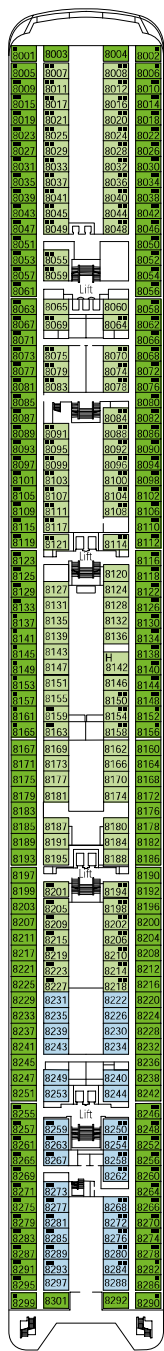

Kabinenkategorien & Erlebniswelten.

BELLA ERLEBNISWELT

- > Innenkabine
- > Außenkabinen mit teilw. Sichtbehinderung

FANTASTICA ERLEBNISWELT

- > Innenkabine
- > Kabine mit Meerblick
- > Balkonkabine
- > Suite

AUREA ERLEBNISWELT

- > Kabine mit Meerblick
- > Balkonkabine
- > Suite

LEGENDE

- ▲ Sofabett
3. Bett zum Herunterklappen
- 3./4. Bett zum Herunterklappen
- ⌋ Kabinen mit Verbindungstür
- H Barrierefreie Kabinen für Gäste mit eingeschränkter Mobilität
- ⦿ Kabinen mit teilweise Sichtbehinderung

- Alle Kabinen haben ein Doppelbett, auf Anfrage zwei Einzelbetten, außer barrierefreie Kabinen für Gäste mit eingeschränkter Mobilität (H).
3. Bett ist verfügbar in allen Kategorien (außer Außenkabinen mit teilw. Sichtbehinderung Bella).
4. Bett in allen Kategorien verfügbar, außer für Außenkabinen mit teilw. eingeschränkter Sicht Bella, Balkonkabinen Aurea und Suiten Aurea.

DECK 8
SMERALDO