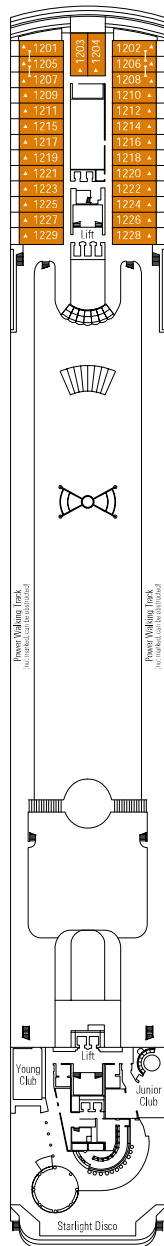

# MSC Armonia

Nutzen Sie den Deckplan, um Ihre persönliche Lieblingskabine zu finden.  
 Beachten Sie bitte die unterschiedliche Farbcodierung der Kabinen je nach Erlebniswelt, Deck und Kabinentyp.  
 Den vollständigen Deckplan finden Sie auf [www.msccruises.de](http://www.msccruises.de) im Bereich "Kreuzfahrt-Schiffe".

Kabinen **976** | Gäste **2679**

**DECK 13  
SUN DECK**

**DECK 12  
ZAFFIRO**

**DECK 11  
ACQUAMARINA**

**DECK 10  
TORMALINA**

**DECK 9  
AMETISTA**

# Kabinenkategorien & Erlebniswelten.