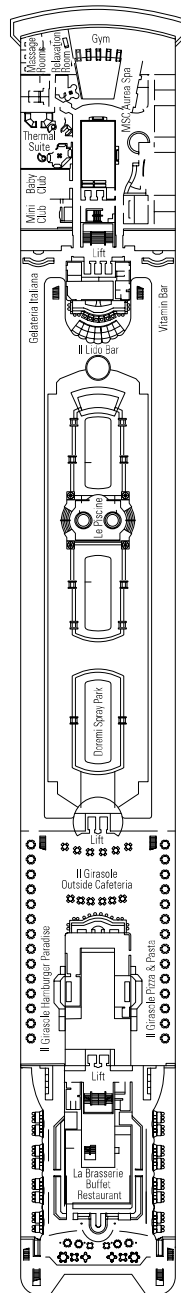

# MSC Armonia

Nutzen Sie den Deckplan, um Ihre persönliche Lieblingskabine zu finden.  
 Beachten Sie bitte die unterschiedliche Farbcodierung der Kabinen je nach Erlebniswelt, Deck und Kabinentyp.  
 Den vollständigen Deckplan finden Sie auf [www.msccruises.de](http://www.msccruises.de) im Bereich "Kreuzfahrt-Schiffe".

Kabinen **976** | Gäste **2679**

**DECK 13  
SUN DECK**

**DECK 12  
ZAFFIRO**

**DECK 11  
ACQUAMARINA**

**DECK 10  
TORMALINA**

**DECK 9  
AMETISTA**

# Kabinenkategorien & Erlebniswelten.