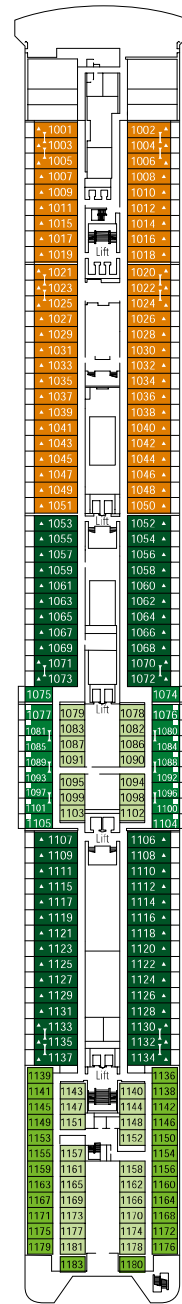

# MSC Armonia

Nutzen Sie den Deckplan, um Ihre persönliche Lieblingskabine zu finden.  
 Beachten Sie bitte die unterschiedliche Farbcodierung der Kabinen je nach Erlebniswelt, Deck und Kabinentyp.  
 Den vollständigen Deckplan finden Sie auf [www.msccruises.de](http://www.msccruises.de) im Bereich "Kreuzfahrt-Schiffe".

Kabinen **976** | Gäste **2679**

**DECK 13  
SUN DECK**

**DECK 12  
ZAFFIRO**

**DECK 11  
ACQUAMARINA**

**DECK 10  
TORMALINA**

**DECK 9  
AMETISTA**

# Kabinenkategorien & Erlebniswelten.

## LEGENDE

- ▲ Sofabett
- 3. Bett zum Herunterklappen
- 3./4. Bett zum Herunterklappen
- ⌋ Kabinen mit Verbindungstür
- H Barrierefreie Kabinen für Gäste mit eingeschränkter Mobilität
- ⦿ Kabinen mit teilweise Sichtbehinderung