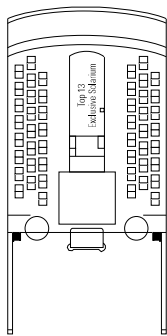

# MSC Armonia

Nutzen Sie den Deckplan, um Ihre persönliche Lieblingskabine zu finden.  
 Beachten Sie bitte die unterschiedliche Farbcodierung der Kabinen je nach Erlebniswelt, Deck und Kabinentyp.  
 Den vollständigen Deckplan finden Sie auf [www.msccruises.de](http://www.msccruises.de) im Bereich "Kreuzfahrt-Schiffe".

Kabinen **976** | Gäste **2679**

**DECK 13  
SUN DECK**

**DECK 12  
ZAFFIRO**

**DECK 11  
ACQUAMARINA**

**DECK 10  
TORMALINA**

**DECK 9  
AMETISTA**