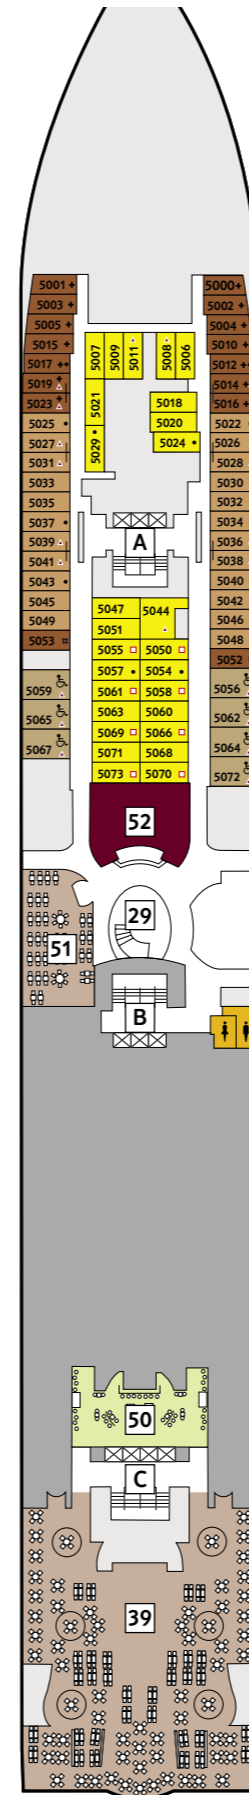

DECKPLÄNE

Mein Schiff ♥

14 BRISE

12 HORIZONT

11 AQUA

10 PERLE

9 KORALLE

KABINENKATEGORIEN*

- 10026 Suite
- 10042 Themen Suite
- 12002 Junior Suite Veranda Kat. A
- 10012 Junior Suite Veranda Kat. B
- 10171 Familienkabine Veranda
- 10000 Verandakabine Kat. A
- 10162 Verandakabine Kat. B
- 9039 Balkonkabine Kat. A
- 9242 Balkonkabine Kat. B
- 9005 Außenkabine Kat. A
- 9017 Innenkabine Kat. A
- 9232 Innenkabine Kat. B

* Beispielhafte Darstellung der Kabinenummern. Änderungen vorbehalten.

KABINENKATEGORIEN*

- 8259 Familienkabine Veranda
- 8054 Balkonkabine Kat. A
- 8195 Balkonkabine Kat. B
- 8004 Außenkabine Kat. A
- 4015 Außenkabine Kat. B
- 4011 Außenkabine Kat. C
- 8024 Innenkabine Kat. A
- 8164 Innenkabine Kat. B
- 4038 Innenkabine Kat. C
- 4136 Innenkabine Kat. D

* Beispielfhafte Darstellung der Kabinenummern. Änderungen vorbehalten.

8 MUSCHEL

7 HANSE

6 ATLANTIK

5 PIER

4 SEESTERN