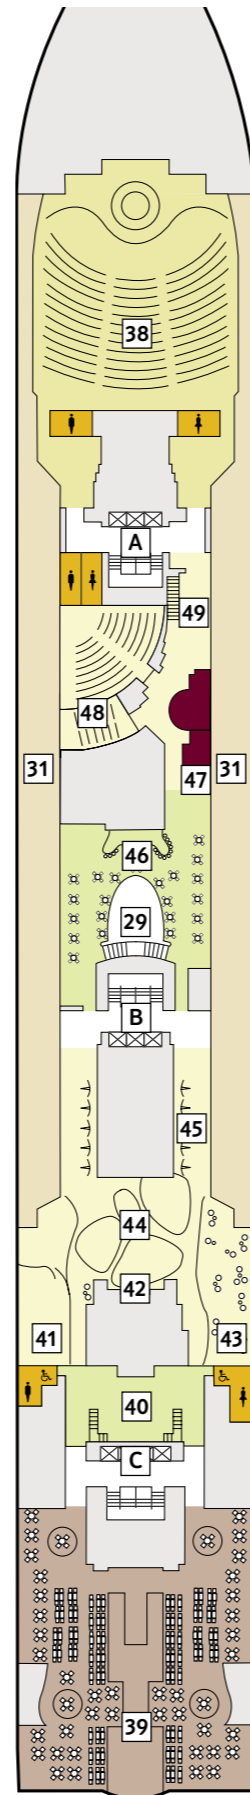

DECKPLÄNE

Mein Schiff ♥

14 BRISE

12 HORIZONT

11 AQUA

10 PERLE

9 KORALLE

KABINENKATEGORIEN*

- 10026 Suite
- 10042 Themen Suite
- 12002 Junior Suite Veranda Kat. A
- 10012 Junior Suite Veranda Kat. B
- 10171 Familienkabine Veranda
- 10000 Verandakabine Kat. A
- 10162 Verandakabine Kat. B
- 9039 Balkonkabine Kat. A
- 9242 Balkonkabine Kat. B
- 9005 Außenkabine Kat. A
- 9017 Innenkabine Kat. A
- 9232 Innenkabine Kat. B

* Beispielhafte Darstellung der Kabinenummern. Änderungen vorbehalten.

KABINENKATEGORIEN*

- 8259 Familienkabine Veranda
- 8054 Balkonkabine Kat. A
- 8195 Balkonkabine Kat. B
- 8004 Außenkabine Kat. A
- 4015 Außenkabine Kat. B
- 4011 Außenkabine Kat. C
- 8024 Innenkabine Kat. A
- 8164 Innenkabine Kat. B
- 4038 Innenkabine Kat. C
- 4136 Innenkabine Kat. D

* Beispielfhafte Darstellung der Kabinenummern. Änderungen vorbehalten.

8 MUSCHEL

7 HANSE

6 ATLANTIK

5 PIER

4 SEESTERN