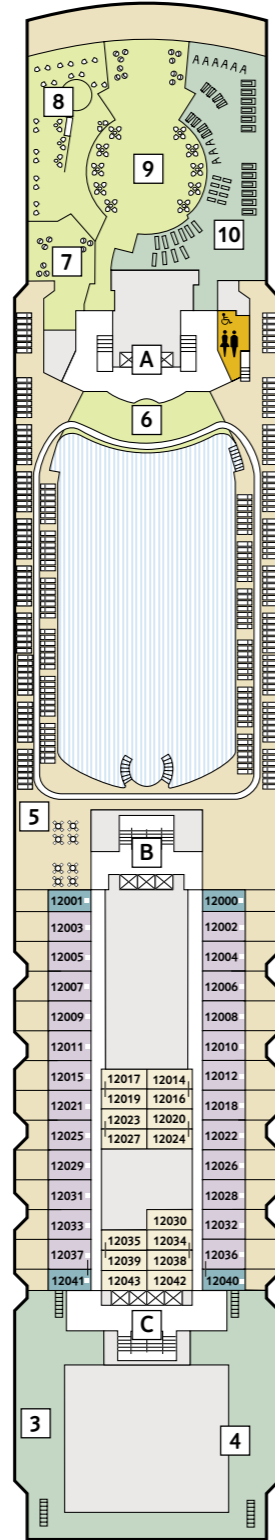

DECKPLÄNE

Mein Schiff ♥

14 BRISE

12 HORIZONT

11 AQUA

10 PERLE

9 KORALLE

KABINENKATEGORIEN*

- 10026 Suite
- 10042 Themen Suite
- 12002 Junior Suite Veranda Kat. A
- 10012 Junior Suite Veranda Kat. B
- 10171 Familienkabine Veranda
- 10000 Verandakabine Kat. A
- 10162 Verandakabine Kat. B
- 9039 Balkonkabine Kat. A
- 9242 Balkonkabine Kat. B
- 9005 Außenkabine Kat. A
- 9017 Innenkabine Kat. A
- 9232 Innenkabine Kat. B

Legende

- Restaurant
- Bar
- SPA & Sport
- Unterhaltung/Theater
- Betriebsräume
- Küche

- Verbindungstür
- Bettcouch
- Doppelbettcouch
- 1 Pullman-Bett
- 2 Pullman-Betten
- Betten nicht auseinanderstellbar
- Premium Alles Inklusive
- A B C Treppenhausbezeichnung
- 1 Sonnendeck
- 2 Entspannunginseln
- 3 Outdoor-Sportbereich
- 4 Grüne Oase – Sportaußenbereich
- 5 Jogging-Bereich
- 6 Überschau Bar ☕
- 7 Sturmfrei – Teenslounge
- 8 X-Lounge ☕
- 9 Himmel & Meer Lounge ☕
- 10 Sport & Gesundheit
- 11 GOSCH Sylt ☕
- 12 Außenalster Bar ☕
- 13 La Vela – Bistro ☕
- 14 Anckelmannsplatz – Buffet-Restaurant ☕
- 15 Ausgabe Handtücher und Kuscheldecken
- 16 Cliff 24 – Grill ☕
- 17 Pool
- 18 Show-Bühne
- 19 Unverzicht Bar ☕
- 20 Friseur
- 21 SPA & Meer
- 22 Sauna
- 23 Thalasso
- 24 SPA Suite
- 25 Brücke
- 26 Insel der Seeräuber – Kids-Club

* Beispielfhafte Darstellung der Kabinenummern. Änderungen vorbehalten.

8 MUSCHEL

7 HANSE

6 ATLANTIK

5 PIER

4 SEESTERN