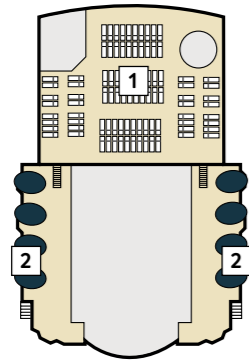

DECKPLÄNE

Mein Schiff ♥

14 BRISE

12 HORIZONT

11 AQUA

10 PERLE

9 KORALLE

KABINENKATEGORIEN*

- 10026 Suite
- 10042 Themen Suite
- 12002 Junior Suite Veranda Kat. A
- 10012 Junior Suite Veranda Kat. B
- 10171 Familienkabine Veranda
- 10000 Verandakabine Kat. A
- 10162 Verandakabine Kat. B
- 9039 Balkonkabine Kat. A
- 9242 Balkonkabine Kat. B
- 9005 Außenkabine Kat. A
- 9017 Innenkabine Kat. A
- 9232 Innenkabine Kat. B

Legende

- Restaurant
- Bar
- SPA & Sport
- Unterhaltung/Theater
- Betriebsräume
- Küche

- Verbindungstür
- Bettcouch
- Doppelbettcouch
- 1 Pullman-Bett
- 2 Pullman-Betten
- Betten nicht auseinanderstellbar
- Premium Alles Inklusive
- A B C Treppenhausbezeichnung
- 1 Sonnendeck
- 2 Entspannunginseln
- 3 Outdoor-Sportbereich
- 4 Grüne Oase – Sportaußenbereich
- 5 Jogging-Bereich
- 6 Überschau Bar ☕
- 7 Sturmfrei – Teenslounge
- 8 X-Lounge ☕
- 9 Himmel & Meer Lounge ☕
- 10 Sport & Gesundheit
- 11 GOSCH Sylt ☕
- 12 Außenalster Bar ☕
- 13 La Vela – Bistro ☕
- 14 Anckelmannsplatz – Buffet-Restaurant ☕
- 15 Ausgabe Handtücher und Kuscheldecken
- 16 Cliff 24 – Grill ☕
- 17 Pool
- 18 Show-Bühne
- 19 Unverzicht Bar ☕
- 20 Friseur
- 21 SPA & Meer
- 22 Sauna
- 23 Thalasso
- 24 SPA Suite
- 25 Brücke
- 26 Insel der Seeräuber – Kids-Club

* Beispielfhafte Darstellung der Kabinenummern. Änderungen vorbehalten.

8 MUSCHEL

7 HANSE

6 ATLANTIK

5 PIER

4 SEESTERN