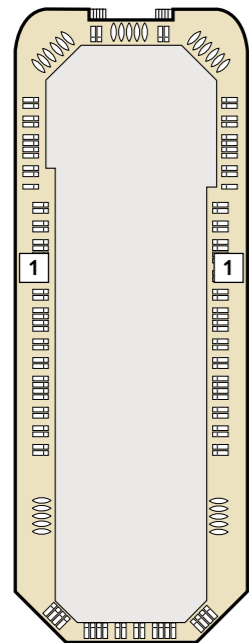

DECKPLÄNE

Mein Schiff ♥

14 BRISE

12 HORIZONT

11 AQUA

10 PERLE

9 KORALLE

KABINENKATEGORIEN*

- 10026 Suite
- 10042 Themen Suite
- 12002 Junior Suite Veranda Kat. A
- 10012 Junior Suite Veranda Kat. B
- 10171 Familienkabine Veranda
- 10000 Verandakabine Kat. A
- 10162 Verandakabine Kat. B
- 9039 Balkonkabine Kat. A
- 9242 Balkonkabine Kat. B
- 9005 Außenkabine Kat. A
- 9017 Innenkabine Kat. A
- 9232 Innenkabine Kat. B

Legende

- Restaurant
- Bar
- SPA & Sport
- Unterhaltung/Theater
- Betriebsräume
- Küche

- Verbindungstür
- Bettcouch
- Doppelbettcouch
- 1 Pullman-Bett
- 2 Pullman-Betten
- Betten nicht auseinanderstellbar
- Premium Alles Inklusive
- A B C Treppenhausbezeichnung
- 1 Sonnendeck
- 2 Entspannunginseln
- 3 Outdoor-Sportbereich
- 4 Grüne Oase – Sportaußenbereich
- 5 Jogging-Bereich
- 6 Überschau Bar ☕
- 7 Sturmfrei – Teenslounge
- 8 X-Lounge ☕
- 9 Himmel & Meer Lounge ☕
- 10 Sport & Gesundheit
- 11 GOSCH Sylt ☕
- 12 Außenalster Bar ☕
- 13 La Vela – Bistro ☕
- 14 Anckelmannsplatz – Buffet-Restaurant ☕
- 15 Ausgabe Handtücher und Kuscheldecken
- 16 Cliff 24 – Grill ☕
- 17 Pool
- 18 Show-Bühne
- 19 Unverzicht Bar ☕
- 20 Friseur
- 21 SPA & Meer
- 22 Sauna
- 23 Thalasso
- 24 SPA Suite
- 25 Brücke
- 26 Insel der Seeräuber – Kids-Club

* Beispielfhafte Darstellung der Kabinenummern. Änderungen vorbehalten.

8 MUSCHEL

7 HANSE

6 ATLANTIK

5 PIER

4 SEESTERN