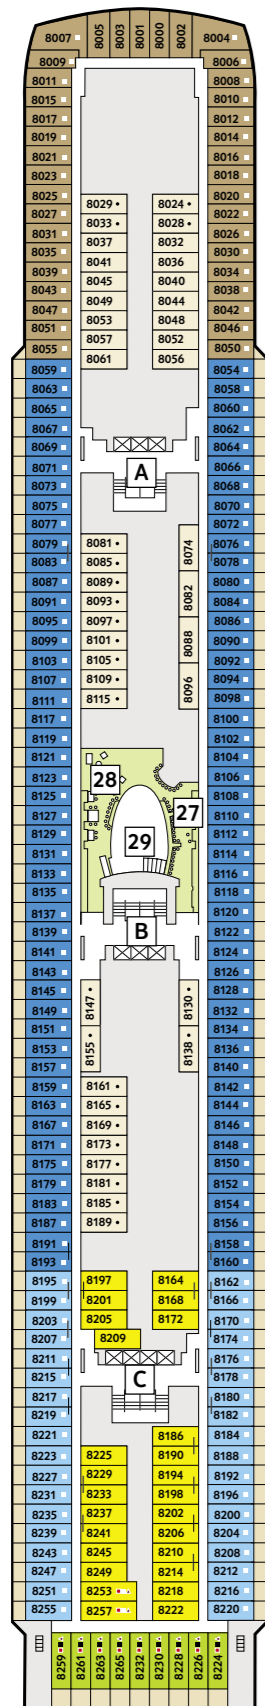

DECKPLÄNE

Mein Schiff ♥

14 BRISE

12 HORIZONT

11 AQUA

10 PERLE

9 KORALLE

KABINENKATEGORIEN*

- 10026 Suite
- 10042 Themen Suite
- 12002 Junior Suite Veranda Kat. A
- 10012 Junior Suite Veranda Kat. B
- 10171 Familienkabine Veranda
- 10000 Verandakabine Kat. A
- 10162 Verandakabine Kat. B
- 9039 Balkonkabine Kat. A
- 9242 Balkonkabine Kat. B
- 9005 Außenkabine Kat. A
- 9017 Innenkabine Kat. A
- 9232 Innenkabine Kat. B

* Beispielhafte Darstellung der Kabinenummern. Änderungen vorbehalten.

KABINENKATEGORIEN*

- 8259 Familienkabine Veranda
- 8054 Balkonkabine Kat. A
- 8195 Balkonkabine Kat. B
- 8004 Außenkabine Kat. A
- 4015 Außenkabine Kat. B
- 4011 Außenkabine Kat. C
- 8024 Innenkabine Kat. A
- 8164 Innenkabine Kat. B
- 4038 Innenkabine Kat. C
- 4136 Innenkabine Kat. D

* Beispielfhafte Darstellung der Kabinenummern. Änderungen vorbehalten.

8 MUSCHEL

7 HANSE

6 ATLANTIK

5 PIER

4 SEESTERN