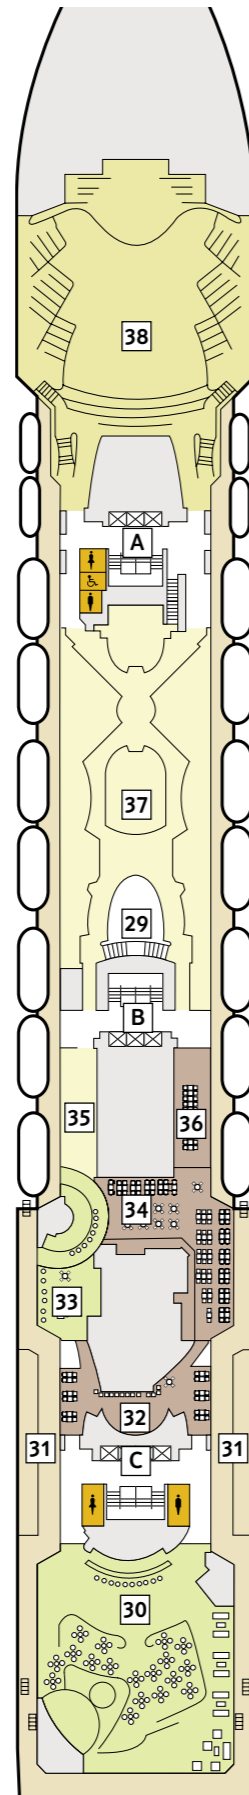

DECKPLÄNE

Mein Schiff ♥

14 BRISE

12 HORIZONT

11 AQUA

10 PERLE

9 KORALLE

KABINENKATEGORIEN*

- 10026 Suite
- 10042 Themen Suite
- 12002 Junior Suite Veranda Kat. A
- 10012 Junior Suite Veranda Kat. B
- 10171 Familienkabine Veranda
- 10000 Verandakabine Kat. A
- 10162 Verandakabine Kat. B
- 9039 Balkonkabine Kat. A
- 9242 Balkonkabine Kat. B
- 9005 Außenkabine Kat. A
- 9017 Innenkabine Kat. A
- 9232 Innenkabine Kat. B

Legende

- Restaurant
- Bar
- SPA & Sport
- Unterhaltung/Theater
- Betriebsräume
- Küche
- Barrierefreie Kabine
- Verbindungstür
- Bettcouch
- Doppelbettcouch
- 1 Pullman-Bett
- 2 Pullman-Betten
- Kabine mit Bullauge
- Kabine mit Sichtbehinderung
- Betten nicht zusammenstellbar
- Betten nicht auseinanderstellbar

* Beispielfhafte Darstellung der Kabinenummern. Änderungen vorbehalten.

8 MUSCHEL

7 HANSE

6 ATLANTIK

5 PIER

4 SEESTERN