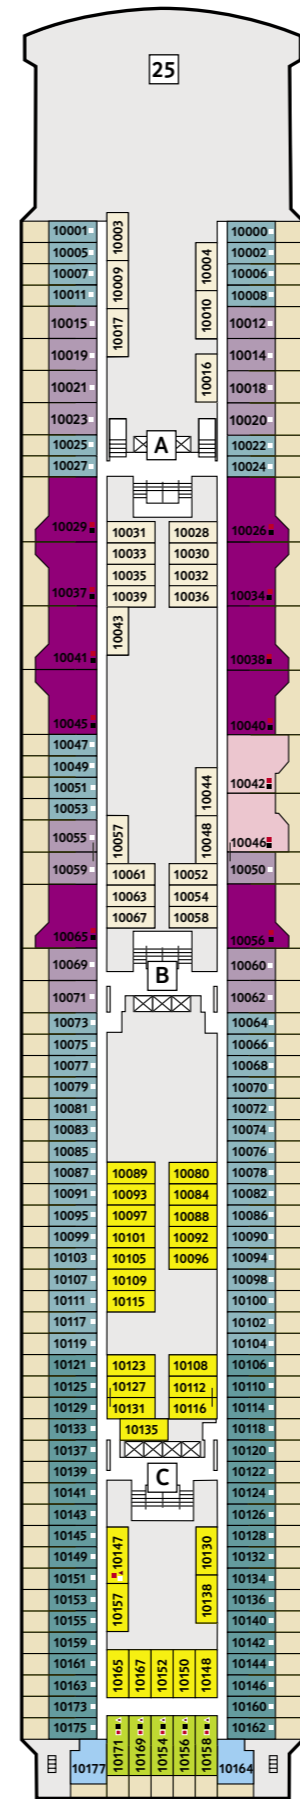

DECKPLÄNE

Mein Schiff ♥

14 BRISE

12 HORIZONT

11 AQUA

10 PERLE

9 KORALLE

KABINENKATEGORIEN*

- 10026 Suite
- 10042 Themen Suite
- 12002 Junior Suite Veranda Kat. A
- 10012 Junior Suite Veranda Kat. B
- 10171 Familienkabine Veranda
- 10000 Verandakabine Kat. A
- 10162 Verandakabine Kat. B
- 9039 Balkonkabine Kat. A
- 9242 Balkonkabine Kat. B
- 9005 Außenkabine Kat. A
- 9017 Innenkabine Kat. A
- 9232 Innenkabine Kat. B

Legende

- Restaurant
- Bar
- SPA & Sport
- Unterhaltung/Theater
- Betriebsräume
- Küche

- Verbindungstür
- Bettcouch
- Doppelbettcouch
- 1 Pullman-Bett
- 2 Pullman-Betten
- Betten nicht auseinanderstellbar
- Premium Alles Inklusive
- A B C Treppenhausbezeichnung
- 1 Sonnendeck
- 2 Entspannunginseln
- 3 Outdoor-Sportbereich
- 4 Grüne Oase – Sportaußenbereich
- 5 Jogging-Bereich
- 6 Überschau Bar ☕
- 7 Sturmfrei – Teenslounge
- 8 X-Lounge ☕
- 9 Himmel & Meer Lounge ☕
- 10 Sport & Gesundheit
- 11 GOSCH Sylt ☕
- 12 Außenalster Bar ☕
- 13 La Vela – Bistro ☕
- 14 Anckelmannsplatz – Buffet-Restaurant ☕
- 15 Ausgabe Handtücher und Kuscheldecken
- 16 Cliff 24 – Grill ☕
- 17 Pool
- 18 Show-Bühne
- 19 Unverzicht Bar ☕
- 20 Friseur
- 21 SPA & Meer
- 22 Sauna
- 23 Thalasso
- 24 SPA Suite
- 25 Brücke
- 26 Insel der Seeräuber – Kids-Club

* Beispielfhafte Darstellung der Kabinenummern. Änderungen vorbehalten.

8 MUSCHEL

7 HANSE

6 ATLANTIK

5 PIER

4 SEESTERN