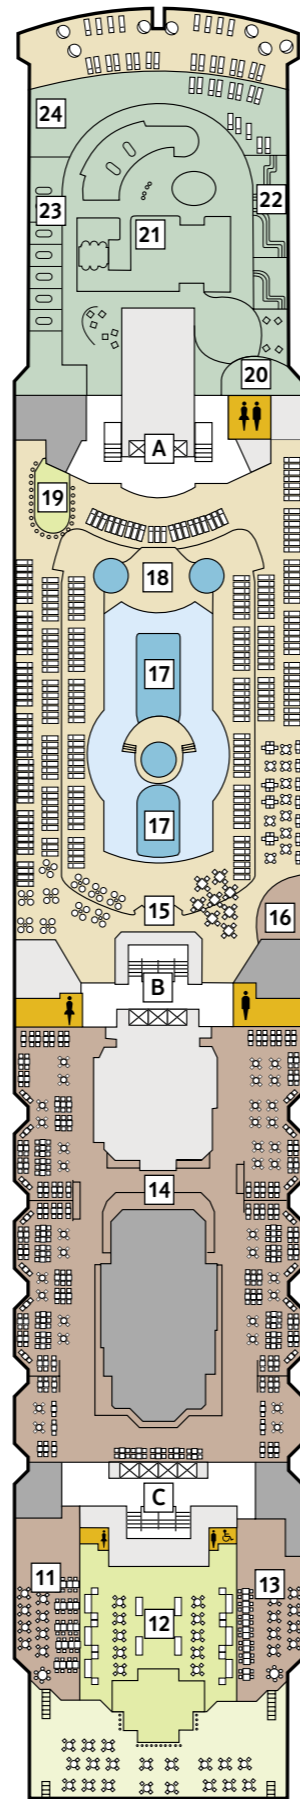

DECKPLÄNE

Mein Schiff ♥

14 BRISE

12 HORIZONT

11 AQUA

10 PERLE

9 KORALLE

KABINENKATEGORIEN*

- 10026 Suite
- 10042 Themen Suite
- 12002 Junior Suite Veranda Kat. A
- 10012 Junior Suite Veranda Kat. B
- 10171 Familienkabine Veranda
- 10000 Verandakabine Kat. A
- 10162 Verandakabine Kat. B
- 9039 Balkonkabine Kat. A
- 9242 Balkonkabine Kat. B
- 9005 Außenkabine Kat. A
- 9017 Innenkabine Kat. A
- 9232 Innenkabine Kat. B

Legende

- Restaurant
- Bar
- SPA & Sport
- Unterhaltung/Theater
- Betriebsräume
- Küche

- Verbindungstür
- Bettcouch
- Doppelbettcouch
- 1 Pullman-Bett
- 2 Pullman-Betten
- Betten nicht auseinanderstellbar
- Premium Alles Inklusive
- A B C Treppenhausbezeichnung
- 1 Sonnendeck
- 2 Entspannunginseln
- 3 Outdoor-Sportbereich
- 4 Grüne Oase – Sportaußenbereich
- 5 Jogging-Bereich
- 6 Überschau Bar ☕
- 7 Sturmfrei – Teenslounge
- 8 X-Lounge ☕
- 9 Himmel & Meer Lounge ☕
- 10 Sport & Gesundheit
- 11 GOSCH Sylt ☕
- 12 Außenalster Bar ☕
- 13 La Vela – Bistro ☕
- 14 Anckelmannsplatz – Buffet-Restaurant ☕
- 15 Ausgabe Handtücher und Kuscheldecken
- 16 Cliff 24 – Grill ☕
- 17 Pool
- 18 Show-Bühne
- 19 Unverzicht Bar ☕
- 20 Friseur
- 21 SPA & Meer
- 22 Sauna
- 23 Thalasso
- 24 SPA Suite
- 25 Brücke
- 26 Insel der Seeräuber – Kids-Club

* Beispielfhafte Darstellung der Kabinenummern. Änderungen vorbehalten.

8 MUSCHEL

7 HANSE

6 ATLANTIK

5 PIER

4 SEESTERN