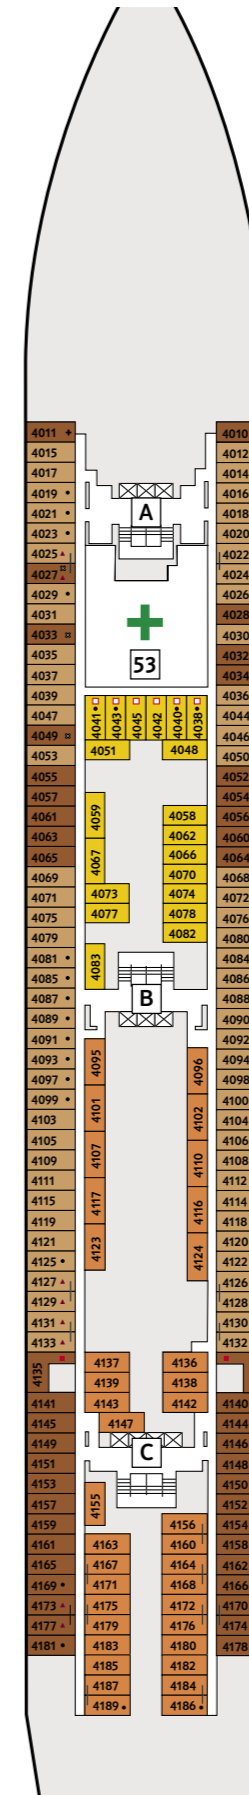

DECKPLÄNE

Mein Schiff ♥

14 BRISE

12 HORIZONT

11 AQUA

10 PERLE

9 KORALLE

KABINENKATEGORIEN*

- 10026 Suite
- 10042 Themen Suite
- 12002 Junior Suite Veranda Kat. A
- 10012 Junior Suite Veranda Kat. B
- 10171 Familienkabine Veranda
- 10000 Verandakabine Kat. A
- 10162 Verandakabine Kat. B
- 9039 Balkonkabine Kat. A
- 9242 Balkonkabine Kat. B
- 9005 Außenkabine Kat. A
- 9017 Innenkabine Kat. A
- 9232 Innenkabine Kat. B

* Beispielhafte Darstellung der Kabinenummern. Änderungen vorbehalten.

KABINENKATEGORIEN*

- 8259 Familienkabine Veranda
- 8054 Balkonkabine Kat. A
- 8195 Balkonkabine Kat. B
- 8004 Außenkabine Kat. A
- 4015 Außenkabine Kat. B
- 4011 Außenkabine Kat. C
- 8024 Innenkabine Kat. A
- 8164 Innenkabine Kat. B
- 4038 Innenkabine Kat. C
- 4136 Innenkabine Kat. D

* Beispielfhafte Darstellung der Kabinenummern. Änderungen vorbehalten.

8 MUSCHEL

7 HANSE

6 ATLANTIK

5 PIER

4 SEESTERN