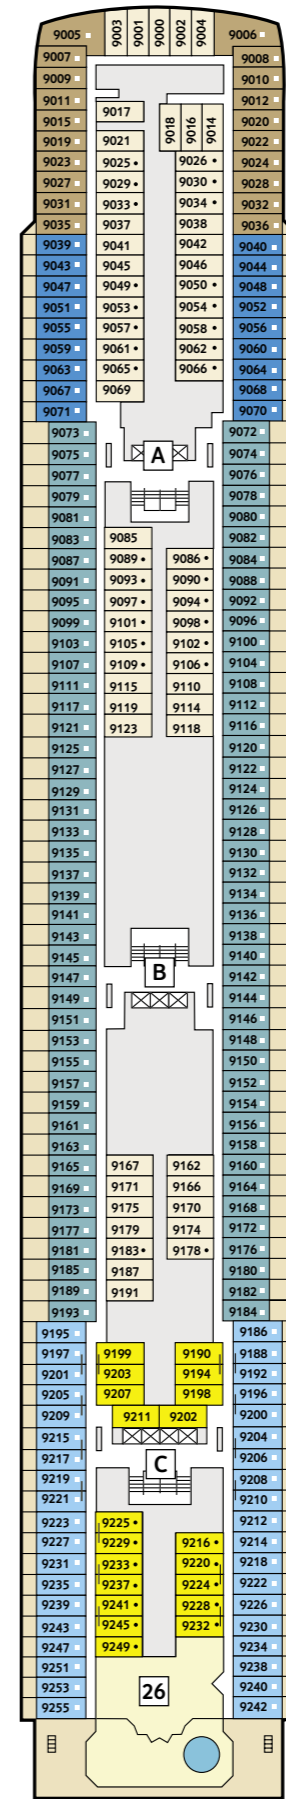

DECKPLÄNE

Mein Schiff ♥

14 BRISE

12 HORIZONT

11 AQUA

10 PERLE

9 KORALLE

KABINENKATEGORIEN*

- 10026 Suite
- 10042 Themen Suite
- 12002 Junior Suite Veranda Kat. A
- 10012 Junior Suite Veranda Kat. B
- 10171 Familienkabine Veranda
- 10000 Verandakabine Kat. A
- 10162 Verandakabine Kat. B
- 9039 Balkonkabine Kat. A
- 9242 Balkonkabine Kat. B
- 9005 Außenkabine Kat. A
- 9017 Innenkabine Kat. A
- 9232 Innenkabine Kat. B

Legende

- Restaurant
- Bar
- SPA & Sport
- Unterhaltung/Theater
- Betriebsräume
- Küche

- Verbindungstür
- Bettcouch
- Doppelbettcouch
- 1 Pullman-Bett
- 2 Pullman-Betten
- Betten nicht auseinanderstellbar
- Premium Alles Inklusive
- A B C Treppenhausbezeichnung
- 1 Sonnendeck
- 2 Entspannunginseln
- 3 Outdoor-Sportbereich
- 4 Grüne Oase – Sportaußenbereich
- 5 Jogging-Bereich
- 6 Überschau Bar ☕
- 7 Sturmfrei – Teenslounge
- 8 X-Lounge ☕
- 9 Himmel & Meer Lounge ☕
- 10 Sport & Gesundheit
- 11 GOSCH Sylt ☕
- 12 Außenalster Bar ☕
- 13 La Vela – Bistro ☕
- 14 Anckelmannsplatz – Buffet-Restaurant ☕
- 15 Ausgabe Handtücher und Kuscheldecken
- 16 Cliff 24 – Grill ☕
- 17 Pool
- 18 Show-Bühne
- 19 Unverzicht Bar ☕
- 20 Friseur
- 21 SPA & Meer
- 22 Sauna
- 23 Thalasso
- 24 SPA Suite
- 25 Brücke
- 26 Insel der Seeräuber – Kids-Club

* Beispielfhafte Darstellung der Kabinenummern. Änderungen vorbehalten.

8 MUSCHEL

7 HANSE

6 ATLANTIK

5 PIER

4 SEESTERN