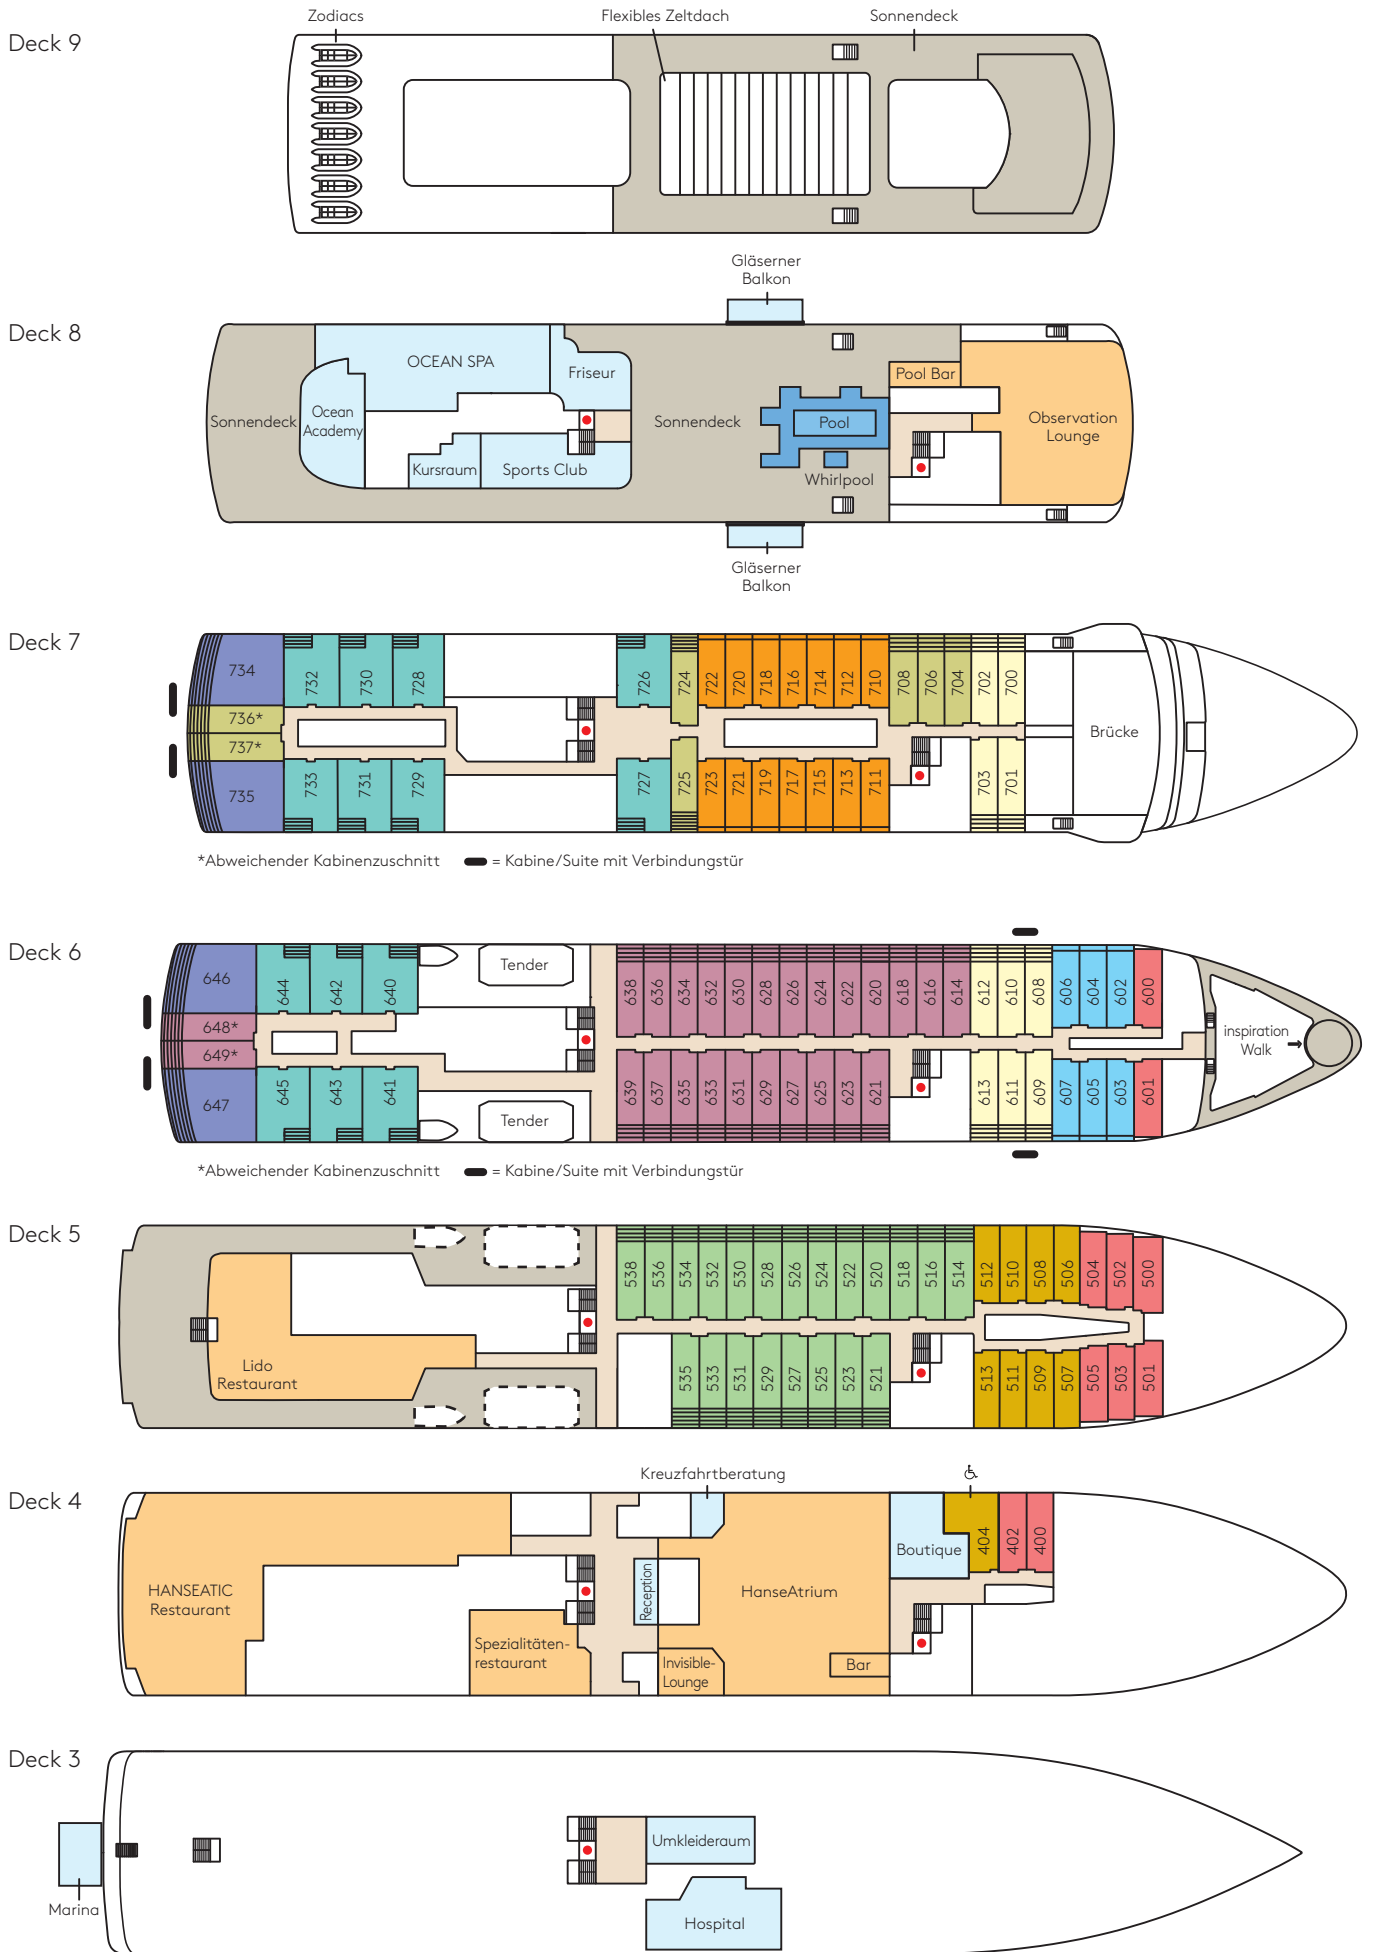

Decksplan HANSEATIC inspiration

*Abweichender Kabinenzuschnitt ■ = Kabine/Suite mit Verbindungstür

*Abweichender Kabinenzuschnitt ■ = Kabine/Suite mit Verbindungstür

- Außenkabine
Kat. 1
- Panorama-
kabine
Kat. 2
- French Balcony
Kabine
Kat. 3
- Balkon-
kabine
Kat. 4
- French Balcony
Kabine
Kat. 5
- Balkon-
kabine
Kat. 6
- Balkon-
kabine
Kat. 7
- Balkon-
kabine
Kat. 8
- Junior Suite
mit Balkon
Kat. 9
- Grand Suite
mit Veranda
Kat. 10

- Nicht öffentliche Bereiche
- Restaurants, Bars und Lounges
- Öffentliche Bereiche
- ♿ Kabine ist barrierefrei ausgestattet
- Fahrstuhl