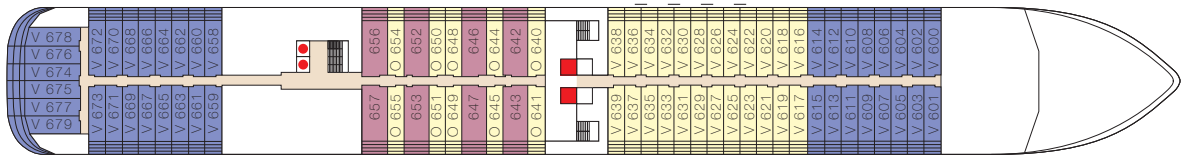

DECKPLAN

Deck 10

Deck 9

Deck 8

V = Veranda Suite, O = Ocean Suite, - = Suiten mit Verbindungstür.
 & Suiten sind behindertengerecht ausgestattet.
 - = Familien Apartments mit Verbindungstür.

Deck 7

V = Veranda Suite, O = Ocean Suite, - = Suiten mit Verbindungstür.
 *Bei den Suiten 762-769 unter der Sansibar kann es zu Beeinträchtigungen durch das Entertainment-Programm kommen.

Deck 6

V = Veranda Suite, O = Ocean Suite, - = Suiten mit Verbindungstür.

Deck 5

V = Veranda Suite, O = Ocean Suite
 *Bei den Suiten 501-513 über dem Jazzclub kann es zu Beeinträchtigungen durch das Entertainment-Programm kommen.