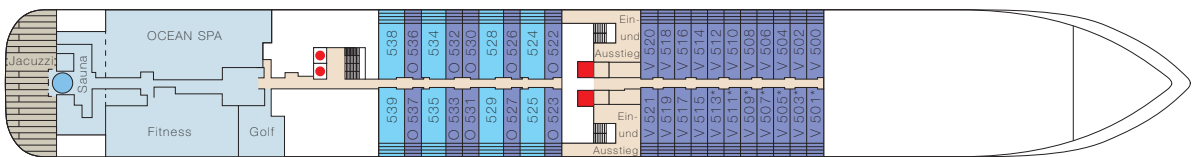

DECKPLAN

Deck 10

Deck 9

Deck 8

V = Veranda Suite, O = Ocean Suite, - = Suiten mit Verbindungstür.
 & Suiten sind behindertengerecht ausgestattet.
 - = Familien Apartments mit Verbindungstür.

Deck 7

V = Veranda Suite, O = Ocean Suite, - = Suiten mit Verbindungstür.
 *Bei den Suiten 762-769 unter der Sansibar kann es zu Beeinträchtigungen durch das Entertainment-Programm kommen.

Deck 6

V = Veranda Suite, O = Ocean Suite, - = Suiten mit Verbindungstür.

Deck 5

V = Veranda Suite, O = Ocean Suite
 *Bei den Suiten 501-513 über dem Jazzclub kann es zu Beeinträchtigungen durch das Entertainment-Programm kommen.

Deck 4

Die Tenderstationen befinden sich auf Deck 3.

● Fahrstuhl ■ Verglaster Fahrstuhl

V = Veranda Suite, O = Ocean Suite □ Nicht öffentliche Bereiche ■ Restaurants und Bars ■ Entertainment-Bereiche