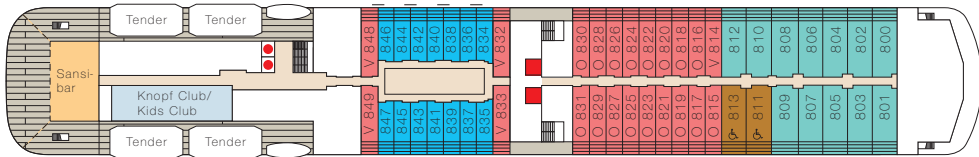

DECKPLAN

Deck 10

Deck 9

Deck 8

V = Veranda Suite, O = Ocean Suite, - = Suiten mit Verbindungstür.
 & Suiten sind behindertengerecht ausgestattet.
 - = Familien Apartments mit Verbindungstür.

Deck 7

V = Veranda Suite, O = Ocean Suite, - = Suiten mit Verbindungstür.
 *Bei den Suiten 762-769 unter der Sansibar kann es zu Beeinträchtigungen durch das Entertainment-Programm kommen.

Deck 6

V = Veranda Suite, O = Ocean Suite, - = Suiten mit Verbindungstür.

Deck 5

V = Veranda Suite, O = Ocean Suite
 *Bei den Suiten 501-513 über dem Jazzclub kann es zu Beeinträchtigungen durch das Entertainment-Programm kommen.

Deck 4

Die Tenderstationen befinden sich auf Deck 3.

● Fahrstuhl ■ Verglaster Fahrstuhl

V = Veranda Suite, O = Ocean Suite □ Nicht öffentliche Bereiche ■ Restaurants und Bars ■ Entertainment-Bereiche