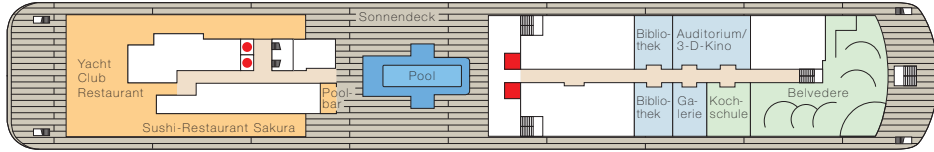

DECKPLAN

Deck 10

Deck 9

Deck 8

V = Veranda Suite, O = Ocean Suite, - = Suiten mit Verbindungstür.
 & Suiten sind behindertengerecht ausgestattet.
 - = Familien Apartments mit Verbindungstür.

Deck 7

V = Veranda Suite, O = Ocean Suite, - = Suiten mit Verbindungstür.
 *Bei den Suiten 762-769 unter der Sansibar kann es zu Beeinträchtigungen durch das Entertainment-Programm kommen.

Deck 6

V = Veranda Suite, O = Ocean Suite, - = Suiten mit Verbindungstür.

Deck 5

V = Veranda Suite, O = Ocean Suite
 *Bei den Suiten 501-513 über dem Jazzclub kann es zu Beeinträchtigungen durch das Entertainment-Programm kommen.

Deck 4

Die Tenderstationen befinden sich auf Deck 3.

● Fahrstuhl ■ Verglaster Fahrstuhl

V = Veranda Suite, O = Ocean Suite □ Nicht öffentliche Bereiche ■ Restaurants und Bars ■ Entertainment-Bereiche