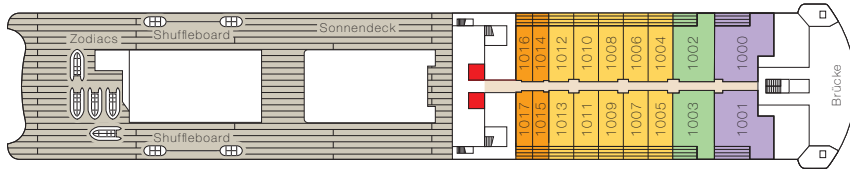

DECKPLAN

Deck 10

Deck 9

Deck 8

V = Veranda Suite, O = Ocean Suite, - = Suiten mit Verbindungstür.
 & Suiten sind behindertengerecht ausgestattet.
 - = Familien Apartments mit Verbindungstür.

Deck 7

V = Veranda Suite, O = Ocean Suite, - = Suiten mit Verbindungstür.
 *Bei den Suiten 762-769 unter der Sansibar kann es zu Beeinträchtigungen durch das Entertainment-Programm kommen.

Deck 6

V = Veranda Suite, O = Ocean Suite, - = Suiten mit Verbindungstür.

Deck 5

V = Veranda Suite, O = Ocean Suite
 *Bei den Suiten 501-513 über dem Jazzclub kann es zu Beeinträchtigungen durch das Entertainment-Programm kommen.

Deck 4

Die Tenderstationen befinden sich auf Deck 3.

● Fahrstuhl ■ Verglaster Fahrstuhl

V = Veranda Suite, O = Ocean Suite □ Nicht öffentliche Bereiche ■ Restaurants und Bars ■ Entertainment-Bereiche