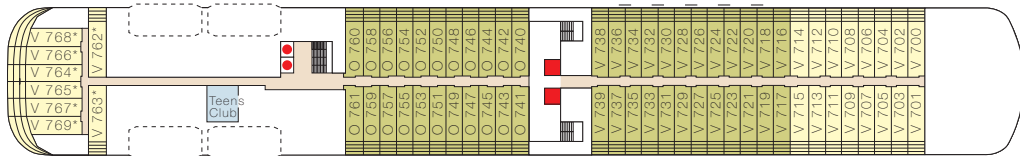

DECKPLAN

Deck 10

Deck 9

Deck 8

V = Veranda Suite, O = Ocean Suite, - = Suiten mit Verbindungstür.
 & Suiten sind behindertengerecht ausgestattet.
 - = Familien Apartments mit Verbindungstür.

Deck 7

V = Veranda Suite, O = Ocean Suite, - = Suiten mit Verbindungstür.
 *Bei den Suiten 762-769 unter der Sansibar kann es zu Beeinträchtigungen durch das Entertainment-Programm kommen.

Deck 6

V = Veranda Suite, O = Ocean Suite, - = Suiten mit Verbindungstür.

Deck 5

V = Veranda Suite, O = Ocean Suite
 *Bei den Suiten 501-513 über dem Jazzclub kann es zu Beeinträchtigungen durch das Entertainment-Programm kommen.