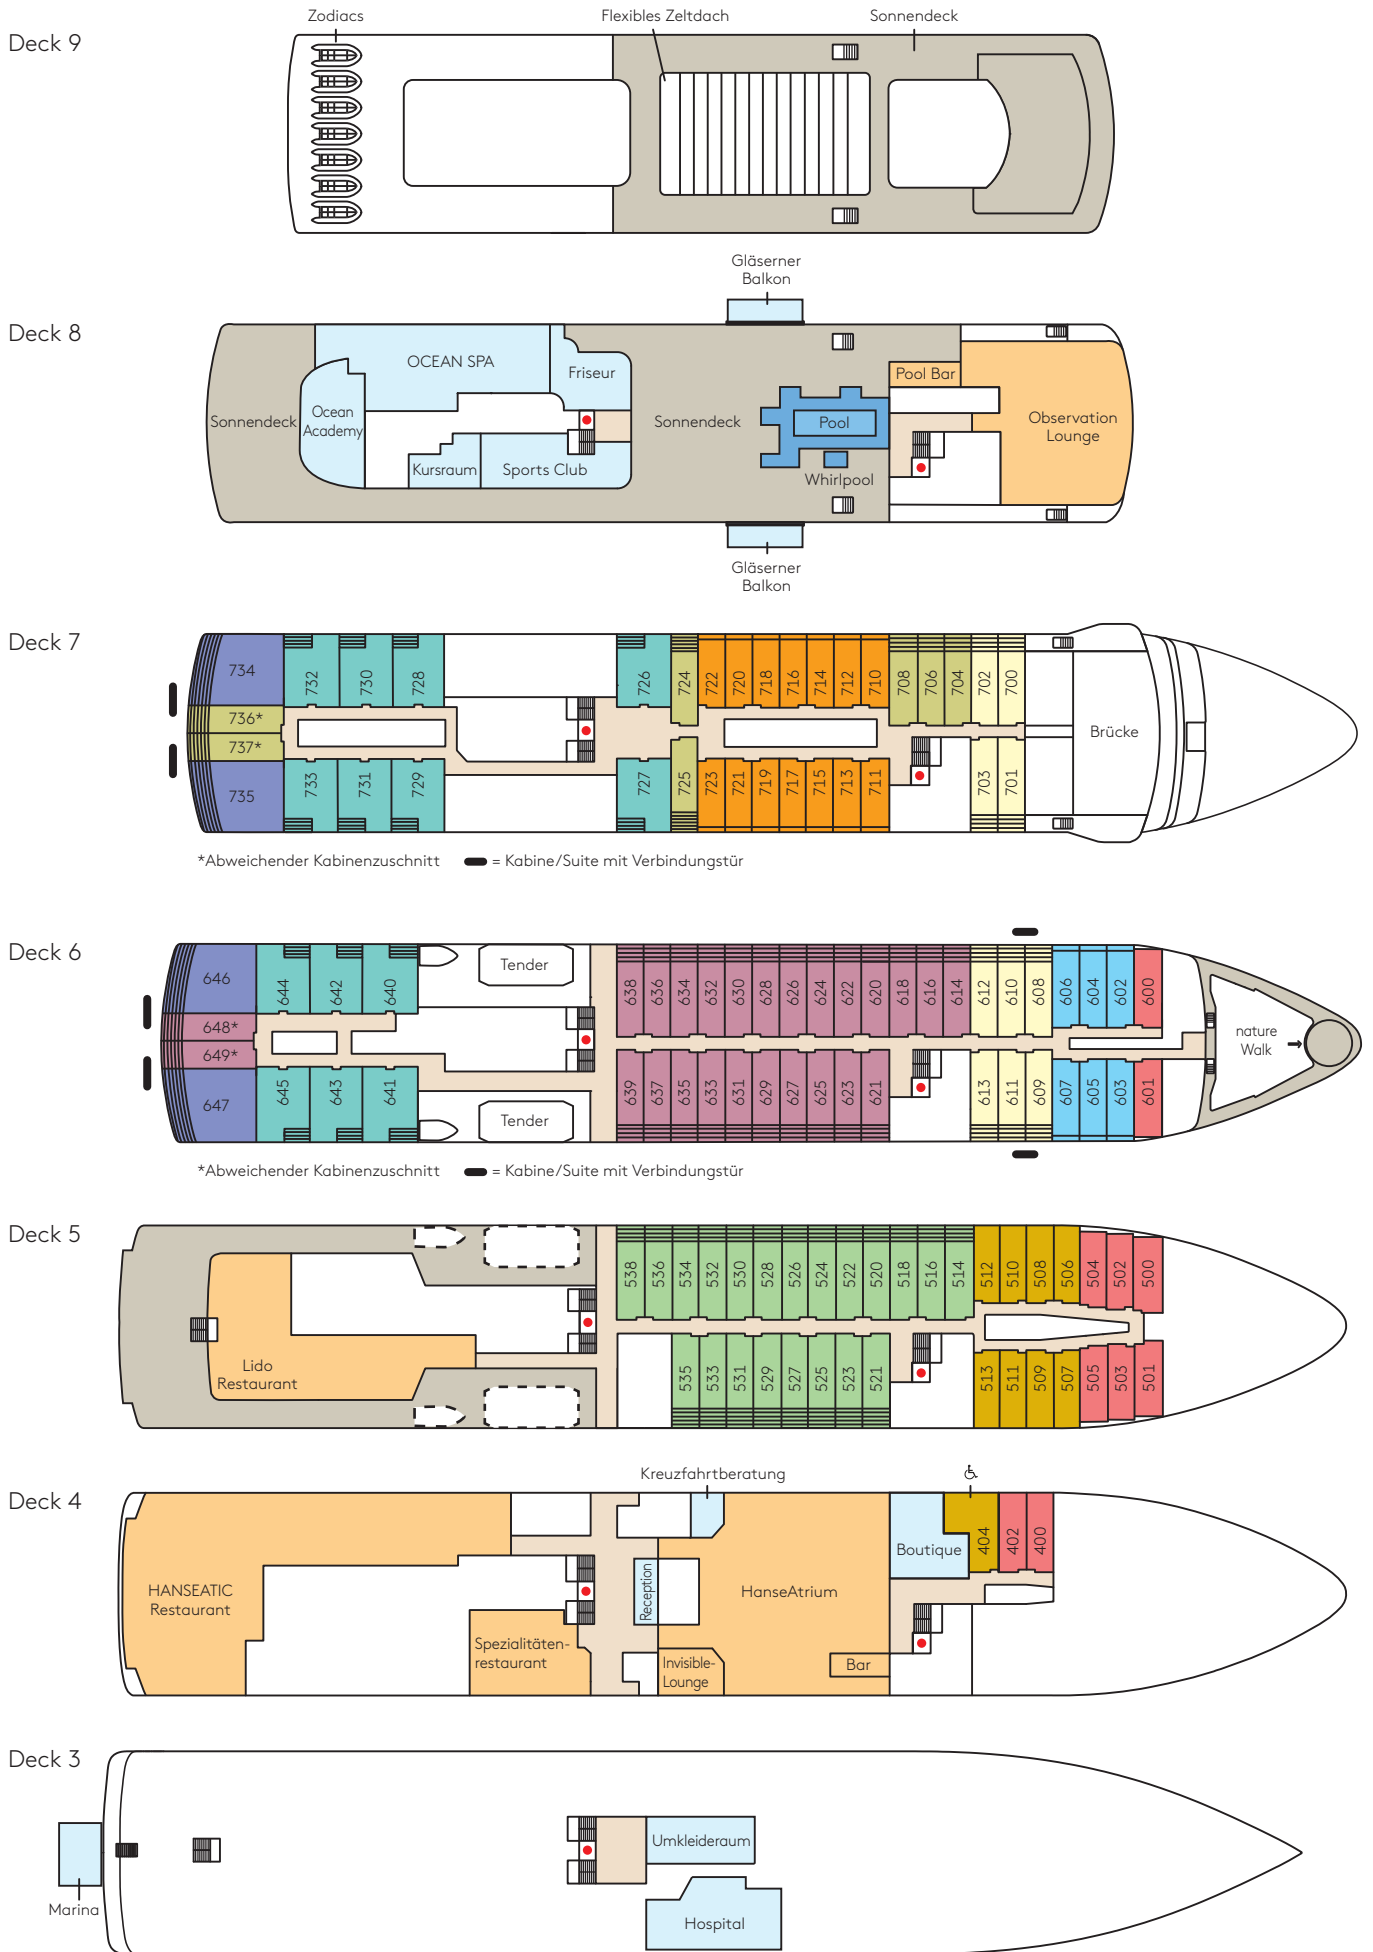

Decksplan HANSEATIC nature

*Abweichender Kabinenzuschnitt ■ = Kabine/Suite mit Verbindungstür

*Abweichender Kabinenzuschnitt ■ = Kabine/Suite mit Verbindungstür

- Außenkabine
Kat. 1
- Panorama-
kabine
Kat. 2
- French Balcony
Kabine
Kat. 3
- Balkon-
kabine
Kat. 4
- French Balcony
Kabine
Kat. 5
- Balkon-
kabine
Kat. 6
- Balkon-
kabine
Kat. 7
- Balkon-
kabine
Kat. 8
- Junior Suite
mit Balkon
Kat. 9
- Grand Suite
mit Veranda
Kat. 10

- Nicht öffentliche Bereiche
- Restaurants, Bars und Lounges
- Öffentliche Bereiche
- ♿ Kabine ist barrierefrei ausgestattet
- Fahrstuhl