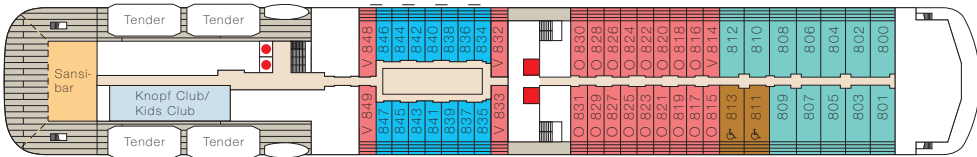

DECKPLAN

Deck 10

Deck 9

Deck 8

V = Veranda Suite, O = Ocean Suite, - = Suiten mit Verbindungstür.
 & Suiten sind behindertengerecht ausgestattet.
 - = Familien Apartments mit Verbindungstür.

Deck 7

V = Veranda Suite, O = Ocean Suite, - = Suiten mit Verbindungstür.
 *Bei den Suiten 762-769 unter der Sansibar kann es zu Beeinträchtigungen durch das Entertainment-Programm kommen.

Deck 6

V = Veranda Suite, O = Ocean Suite, - = Suiten mit Verbindungstür.

Deck 5

V = Veranda Suite, O = Ocean Suite
 *Bei den Suiten 501-513 über dem Jazzclub kann es zu Beeinträchtigungen durch das Entertainment-Programm kommen.

Deck 4

Die Tenderstationen befinden sich auf Deck 3.

● Fahrstuhl ■ Verglaster Fahrstuhl

V = Veranda Suite, O = Ocean Suite □ Nicht öffentliche Bereiche ■ Restaurants und Bars ■ Entertainment-Bereiche

Penthouse Suite - behindertengerecht