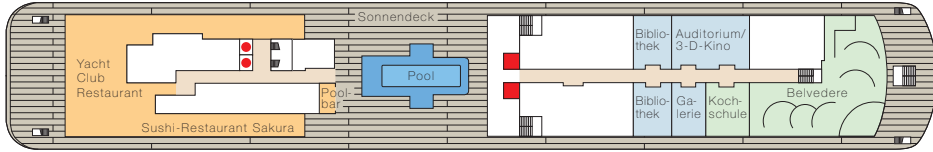

DECKPLAN

Deck 10

Deck 9

Deck 8

V = Veranda Suite, O = Ocean Suite, - = Suiten mit Verbindungstür.
 & Suiten sind behindertengerecht ausgestattet.
 - = Familien Apartments mit Verbindungstür.

Deck 7

V = Veranda Suite, O = Ocean Suite, - = Suiten mit Verbindungstür.
 *Bei den Suiten 762-769 unter der Sansibar kann es zu Beeinträchtigungen durch das Entertainment-Programm kommen.

Deck 6

V = Veranda Suite, O = Ocean Suite, - = Suiten mit Verbindungstür.

Deck 5

V = Veranda Suite, O = Ocean Suite
 *Bei den Suiten 501-513 über dem Jazzclub kann es zu Beeinträchtigungen durch das Entertainment-Programm kommen.

Deck 4

Die Tenderstationen befinden sich auf Deck 3.

● Fahrstuhl ■ Verglaster Fahrstuhl

V = Veranda Suite, O = Ocean Suite □ Nicht öffentliche Bereiche ■ Restaurants und Bars ■ Entertainment-Bereiche

Penthouse Suite - behindertengerecht