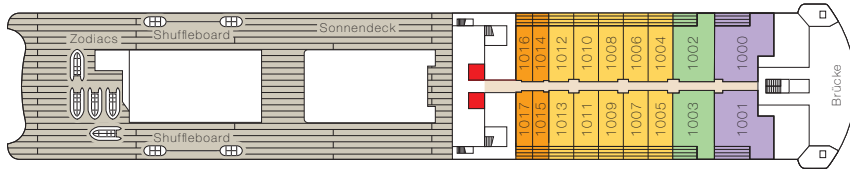

DECKPLAN

Deck 10

Deck 9

Deck 8

V = Veranda Suite, O = Ocean Suite, - = Suiten mit Verbindungstür.
 & Suiten sind behindertengerecht ausgestattet.
 - = Familien Apartments mit Verbindungstür.

Deck 7

V = Veranda Suite, O = Ocean Suite, - = Suiten mit Verbindungstür.
 *Bei den Suiten 762-769 unter der Sansibar kann es zu Beeinträchtigungen durch das Entertainment-Programm kommen.

Deck 6

V = Veranda Suite, O = Ocean Suite, - = Suiten mit Verbindungstür.

Deck 5

V = Veranda Suite, O = Ocean Suite
 *Bei den Suiten 501-513 über dem Jazzclub kann es zu Beeinträchtigungen durch das Entertainment-Programm kommen.

Deck 4

Die Tenderstationen befinden sich auf Deck 3.

● Fahrstuhl ■ Verglaster Fahrstuhl

V = Veranda Suite, O = Ocean Suite □ Nicht öffentliche Bereiche ■ Restaurants und Bars ■ Entertainment-Bereiche

Penthouse Suite - behindertengerecht