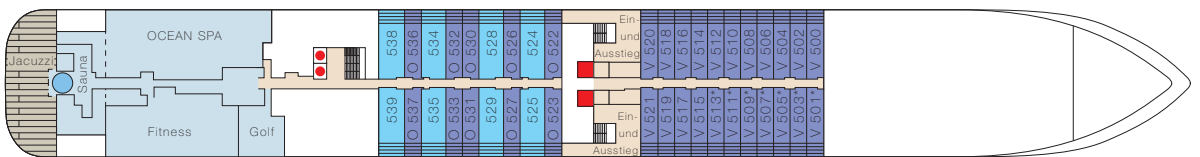

DECKPLAN

Deck 10

Deck 9

Deck 8

V = Veranda Suite, O = Ocean Suite, - = Suiten mit Verbindungstür.
 & Suiten sind behindertengerecht ausgestattet.
 - = Familien Apartments mit Verbindungstür.

Deck 7

V = Veranda Suite, O = Ocean Suite, - = Suiten mit Verbindungstür.
 *Bei den Suiten 762-769 unter der Sansibar kann es zu Beeinträchtigungen durch das Entertainment-Programm kommen.

Deck 6

V = Veranda Suite, O = Ocean Suite, - = Suiten mit Verbindungstür.

Deck 5

V = Veranda Suite, O = Ocean Suite
 *Bei den Suiten 501-513 über dem Jazzclub kann es zu Beeinträchtigungen durch das Entertainment-Programm kommen.

Deck 4

Die Tenderstationen befinden sich auf Deck 3.

● Fahrstuhl ■ Verglaster Fahrstuhl

V = Veranda Suite, O = Ocean Suite □ Nicht öffentliche Bereiche ■ Restaurants und Bars ■ Entertainment-Bereiche

Penthouse Suite - behindertengerecht