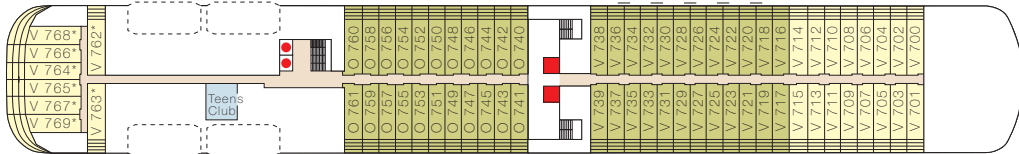

DECKPLAN

Deck 10

Deck 9

Deck 8

V = Veranda Suite, O = Ocean Suite, - = Suiten mit Verbindungstür.
 & Suiten sind behindertengerecht ausgestattet.
 - = Familien Apartments mit Verbindungstür.

Deck 7

V = Veranda Suite, O = Ocean Suite, - = Suiten mit Verbindungstür.
 *Bei den Suiten 762-769 unter der Sansibar kann es zu Beeinträchtigungen durch das Entertainment-Programm kommen.

Deck 6

V = Veranda Suite, O = Ocean Suite, - = Suiten mit Verbindungstür.

Deck 5

V = Veranda Suite, O = Ocean Suite
 *Bei den Suiten 501-513 über dem Jazzclub kann es zu Beeinträchtigungen durch das Entertainment-Programm kommen.