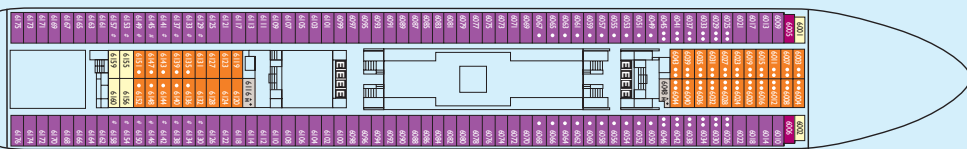

BIARRITZ DECK 12

MONTECARLO DECK 11

MADRID DECK 10

VIENNA DECK 9

VERONA DECK 8

PARIGI DECK 7

LONDRA DECK 6

COPENHAGEN DECK 5

AMSTERDAM DECK 4

KATEGORIEN

- I1 IA Innenkabine
- I2 IA Innenkabine
- I3 IA Innenkabine
- I4 IB Innenkabine
- I5 IB Innenkabine
- A1 AC Außenkabine
- A2 AC Außenkabine
- A3 AD Außenkabine
- A4 AD Außenkabine
- A5 AD Außenkabine
- IE Einzel - Innenkabine
- MS Mini Suite
- S Suite
- GS Grand Suite mit Balkon

INFORMATIONEN

- Bruttoreg. 54.000 t
- Länge 220 m
- Breite 31 m
- Passagiere 1.356 nur Unterbetten, 1.697 mit Oberbetten
- Besatzung 596
- Kabinen 678
- Decks 13 (davon 11 für Passagiere)
- Baujahr 1993