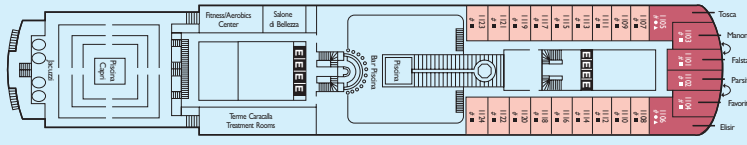

Pool

Restaurant Bottocelli

Außenkabine

Grand Bar Piazza

Theater

COSTA ROMANTICA

EINRICHTUNGEN

- Insgesamt 678 Kabinen, davon 34 Suiten, 10 mit Balkon
- 3 Restaurants
- 7 Bars
- 2 Swimmingpools
- 4 Whirlpools

BIARRITZ DECK 12

MONTECARLO DECK 11

MADRID DECK 10

VIENNA DECK 9

VERONA DECK 8

PARIGI DECK 7

LONDRA DECK 6

COPENHAGEN DECK 5

AMSTERDAM DECK 4

KATEGORIEN

- I1 IA Innenkabine
- I2 IA Innenkabine
- I3 IA Innenkabine
- I4 IB Innenkabine
- I5 IB Innenkabine
- A1 AC Außenkabine
- A2 AC Außenkabine
- A3 AD Außenkabine
- A4 AD Außenkabine
- A5 AD Außenkabine
- IE Einzel - Innenkabine
- MS Mini Suite
- S Suite
- GS Grand Suite mit Balkon

INFORMATIONEN

- Bruttoreg. 54.000 t
- Länge 220 m
- Breite 31 m
- Passagiere 1.356 nur Unterbetten, 1.697 mit Oberbetten
- Besatzung 596
- Kabinen 678
- Decks 13 (davon 11 für Passagiere)
- Baujahr 1993