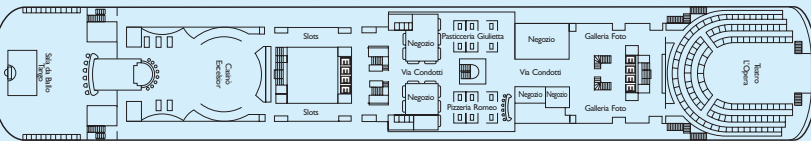

BIARRITZ DECK 12

MONTECARLO DECK 11

MADRID DECK 10

VIENNA DECK 9

VERONA DECK 8

PARIGI DECK 7

LONDRA DECK 6

COPENHAGEN DECK 5

AMSTERDAM DECK 4

KATEGORIEN

- I1 IA Innenkabine
- I2 IA Innenkabine
- I3 IA Innenkabine
- I4 IB Innenkabine
- I5 IB Innenkabine
- A1 AC Außenkabine
- A2 AC Außenkabine
- A3 AD Außenkabine
- A4 AD Außenkabine
- A5 AD Außenkabine
- IE Einzel - Innenkabine
- MS Mini Suite
- S Suite
- GS Grand Suite mit Balkon

LEGENDE

- # Queen-Size Bett
- o 1 Ober-/Unterbett
- ▲ 1 Unterbett
- 1 Oberbett
- 2 Oberbetten
- + 1 ausklappbares Unterbett
- Einzel-Sofabett
- ◆ 1 Schlafsessel
- ↔ Kabinen mit Verbindungstür
- H Behindertengerechte Kabinen
- E Aufzug

INFORMATIONEN

- Bruttoreg. 54.000 t
- Länge 220 m
- Breite 31 m
- Passagiere 1.356 nur Unterbetten, 1.697 mit Oberbetten
- Besatzung 596
- Kabinen 678
- Decks 13 (davon 11 für Passagiere)
- Baujahr 1993