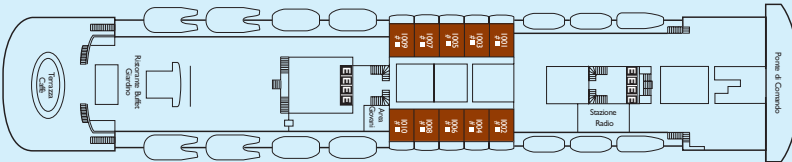

Pool

Restaurant Bottocelli

Außenkabine

Grand Bar Piazza

Theater

COSTA ROMANTICA

EINRICHTUNGEN

- Insgesamt 678 Kabinen, davon 34 Suiten, 10 mit Balkon
- 3 Restaurants
- 7 Bars
- 2 Swimmingpools
- 4 Whirlpools

- Jogging-Parcours im Freien
- Fitnesscenter, Räume für Anwendungen, Sauna und Türkisches Dampfbad
- Theater über zwei Decks
- Kasino und Diskothek

- Internet-Point und Bibliothek
- Shopping-Center
- Squok Club

BIARRITZ DECK 12

MONTECARLO DECK 11

MADRID DECK 10

VIENNA DECK 9

VERONA DECK 8

PARIGI DECK 7

LONDRA DECK 6

COPENHAGEN DECK 5

AMSTERDAM DECK 4

KATEGORIEN

- I1 IA Innenkabine
- I2 IA Innenkabine
- I3 IA Innenkabine
- I4 IB Innenkabine
- I5 IB Innenkabine
- A1 AC Außenkabine
- A2 AC Außenkabine
- A3 AD Außenkabine
- A4 AD Außenkabine
- A5 AD Außenkabine
- IE Einzel - Innenkabine
- MS Mini Suite
- S Suite
- GS Grand Suite mit Balkon