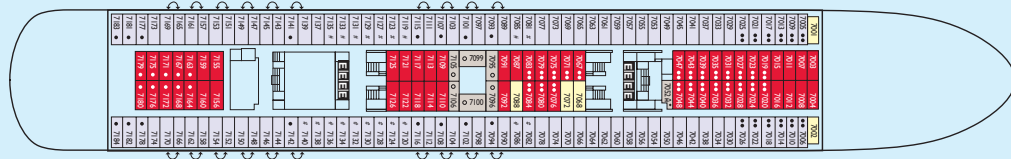

BIARRITZ DECK 12

MONTECARLO DECK 11

MADRID DECK 10

VIENNA DECK 9

VERONA DECK 8

PARIGI DECK 7

LONDRA DECK 6

COPENHAGEN DECK 5

AMSTERDAM DECK 4

KATEGORIEN

- I1 IA Innenkabine
- I2 IA Innenkabine
- I3 IA Innenkabine
- I4 IB Innenkabine
- I5 IB Innenkabine
- A1 AC Außenkabine
- A2 AC Außenkabine
- A3 AD Außenkabine
- A4 AD Außenkabine
- A5 AD Außenkabine
- IE Einzel - Innenkabine
- MS Mini Suite
- S Suite
- GS Grand Suite mit Balkon

LEGENDE

- # Queen-Size Bett
- o 1 Ober-/Unterbett
- ▲ 1 Unterbett
- 1 Oberbett
- 2 Oberbetten
- + 1 ausklappbares Unterbett
- Einzel-Sofabett
- ◆ 1 Schlafsessel
- ↔ Kabinen mit Verbindungstür
- H Behindertengerechte Kabinen
- E Aufzug

INFORMATIONEN

- Bruttoreg. 54.000 t
- Länge 220 m
- Breite 31 m
- Passagiere 1.356 nur Unterbetten, 1.697 mit Oberbetten
- Besatzung 596
- Kabinen 678
- Decks 13 (davon 11 für Passagiere)
- Baujahr 1993