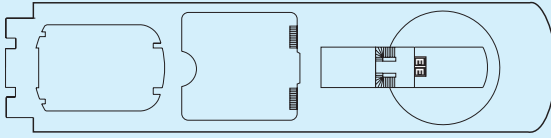

COSTA ROMANTICA

EINRICHTUNGEN

- Insgesamt 678 Kabinen, davon 34 Suiten, 10 mit Balkon
- 3 Restaurants
- 7 Bars
- 2 Swimmingpools
- 4 Whirlpools

- Jogging-Parcours im Freien
- Fitnesscenter, Räume für Anwendungen, Sauna und Türkisches Dampfbad
- Theater über zwei Decks
- Kasino und Diskothek

- Internet-Point und Bibliothek
- Shopping-Center
- Squok Club

BIARRITZ DECK 12